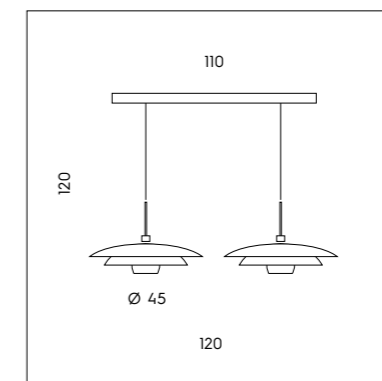

SP S/339
2 x max 77W E27
CE IP20