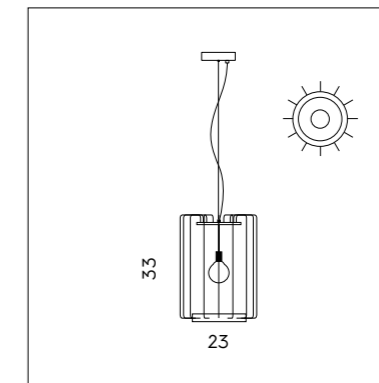

FUTURA

PI 3/283

LS Q/283

SP S/283
 4 x max 5W G9 LED
 o/or
 30W LED 3500 lumen 3000K
 CE

LS Q/283
 4 x max 5W G9 LED
 o/or
 30W LED 3500 lumen 3000K
 CE

SP H/283
 1 x max 46W E27
 CE

LT 1/283
 1 x max 46W E27
 CE