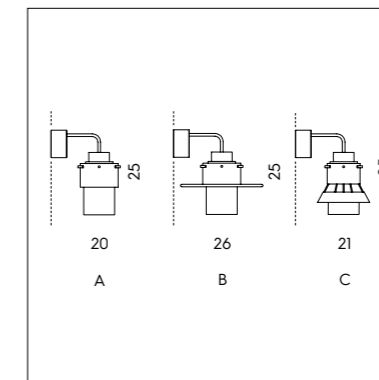

LP 6/313 A
LP 6/313 B
LP 6/313 C
1 x 6W LED 3000K 768 lumen o/or
1 x max 46W E14
CE IP20