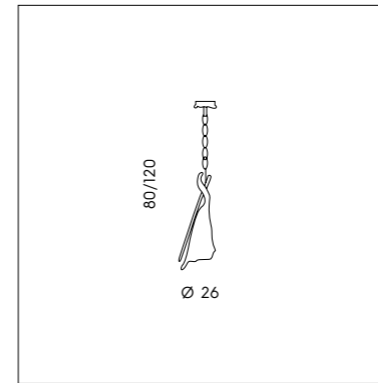

ATENE

R. CADDEO & CIERRESTUDIO

KINGSTON

S I L L U X

LS Q/202
3 x max 46W E14
CE IP20

LS 5/202
3 x max 46W E14
CE IP20

SP S/202
3 x max 46W E14
CE IP20

SP 7/202
1 x max 77W E27
CE IP20