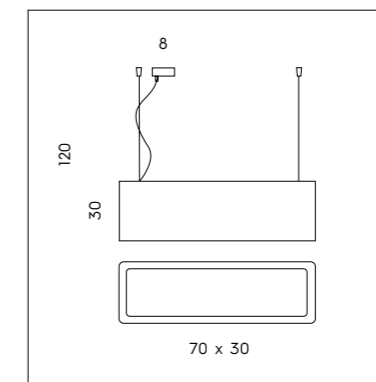

S I L L U X

SP 8/501-L

SEOUL

PI 3/501

LT 1/501

SP 7/501
2 x max 77W E27
CE IP20

SP 7/501-L
2 x max 77W E27
CE IP20

LT 1/501
1 x max 46W E27
CE IP20