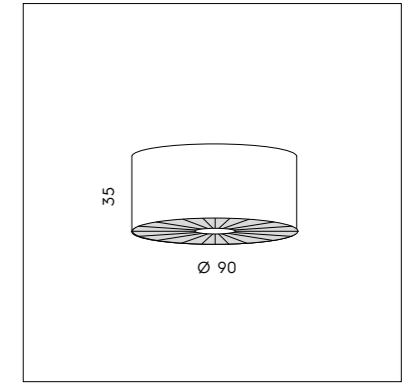

SP 8/503-F
3 x max 77W E27
CE IP20 ▽

LP 6/503
1 x max 46W E27
CE IP20 ▽

LT 1/503
1 x max 46W E27
CE IP20 □ ▽

LS P/503
3 x max 46W E27
CE IP20 ▽

LS P/503-L
3 x max 46W E27
CE IP20 ▽

LS P/503-F
3 x max 46W E27
CE IP20 ▽