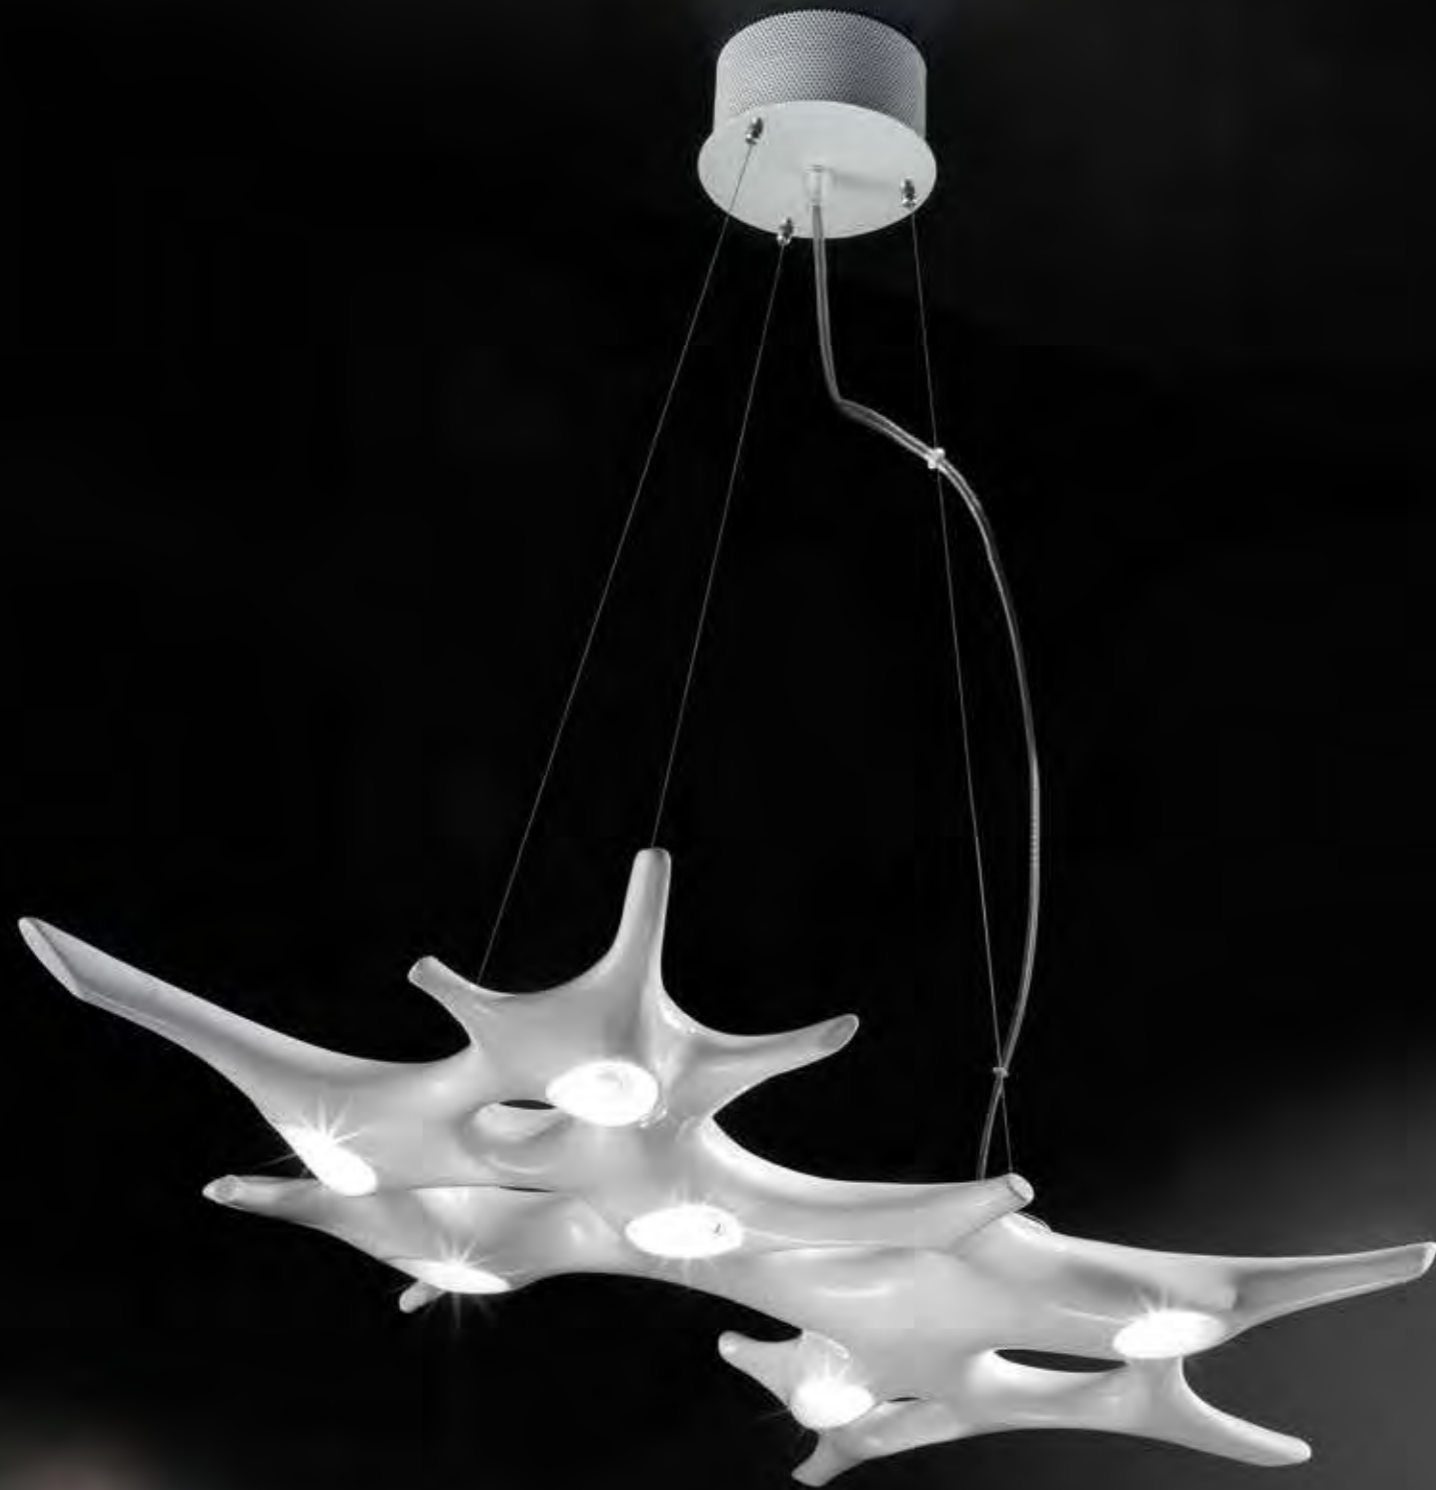

LP 1057/40

SP 1057/70S