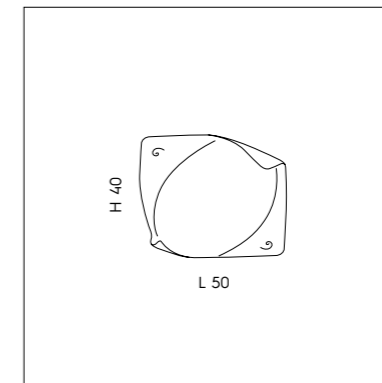

LS 5/226
2 x max 57W E27
CE IP20