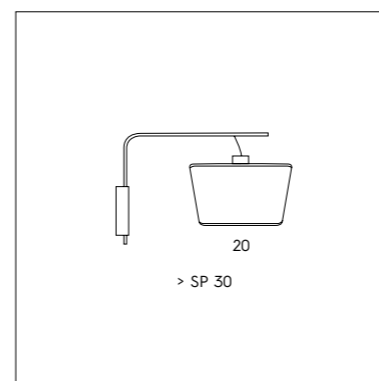

LP 6/307 B
1 x max 46 W E14
CE