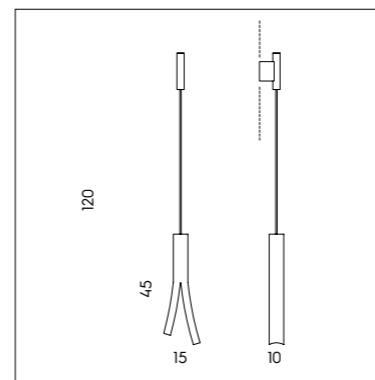

OLMO

LP 6/311 B
1 x 7,2W GU10 LED
CE IP20