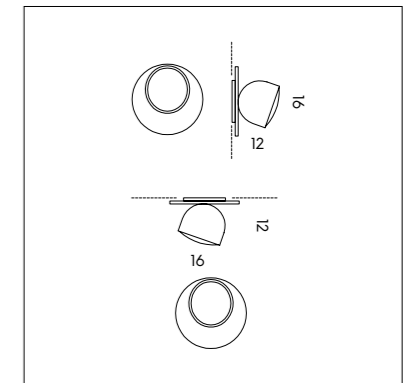

LS 4/310
7W LED
765 lumen - 3000K
CE IP20

MONTATURA - FRAME

DIFFUSORE - LAMP SHADE