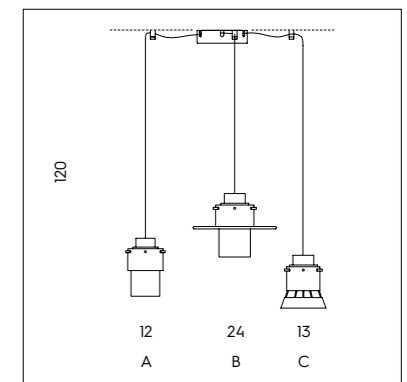

SP 8/313 ABC
3 x 6W LED 3000K 2300 lumen o/or
3 x max 46W E14
CE IP20