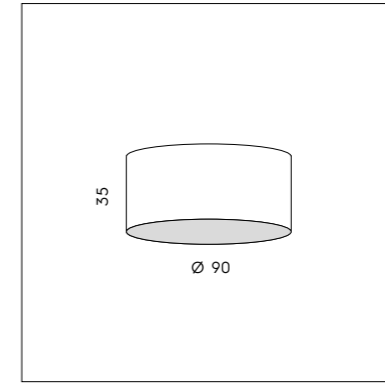

SP 8/503-F
3 x max 77W E27
CE IP20 ▽

LP 6/503
1 x max 46W E27
CE IP20 ▽

LT 1/503
1 x max 46W E27
CE IP20 □ ▽

LS P/503
3 x max 46W E27
CE IP20 ▽

LS P/503-L
3 x max 46W E27
CE IP20 ▽

LS P/503-F
3 x max 46W E27
CE IP20 ▽