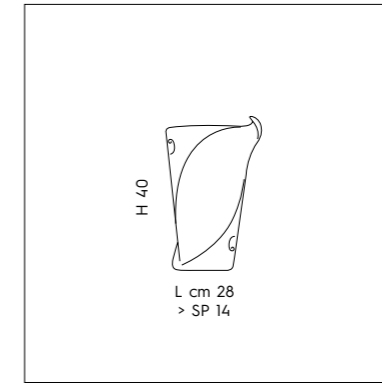

LP 6/226 B
1 x max 77W E27
CE IP20

DIFFUSORE - LAMPSHADE

03
ambra
amber

MONTATURA - FRAME

51
rosso rame
copper red

55
marrone antico
antiqued brown

LP 6/226 C

ATENE