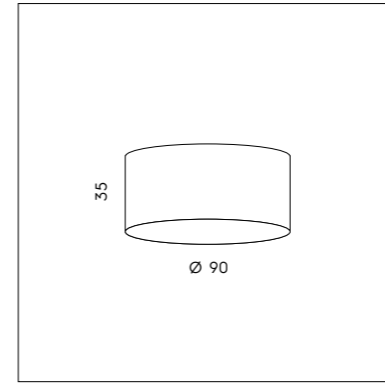

SAINT LOUIS

LS P/503
3 x max 46W E27
CE IP20 ▽