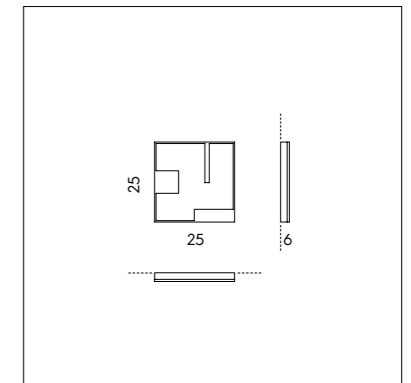

LP 6/319
24W STRIP LED
2500 lumen - 3000K
CE IP20

MONTATURA - FRAME

DIFFUSORE - LAMPSHADE