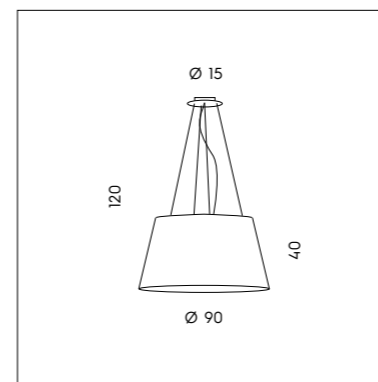

DIFFUSORE - LAMPSHADE
PVC cotone / PVC cotton

01 bianco white	08 verde green	07 rosso red

MONTATURA - FRAME

31 cromo chrome

CIERRESTUDIO

IL CAIRO

SILLUX

SP 7/505