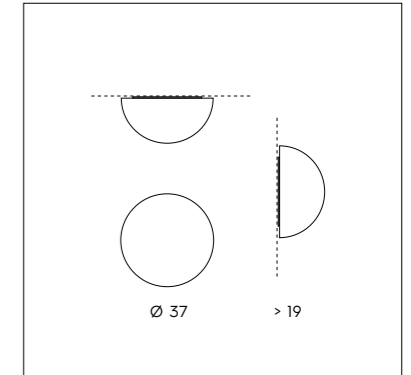

36
 petrolio
 petroleum

58
 alabastro
 alabaster

LT 1/335
 1 x max 77W E27
 CE IP20

LS 4/335
 2 x max 40W E14
 CE IP20

MONTATURA - FRAME

66
 champagne spazzolato
 brushed champagne

PI 3/335
 1 x max 77W E27
 CE IP20