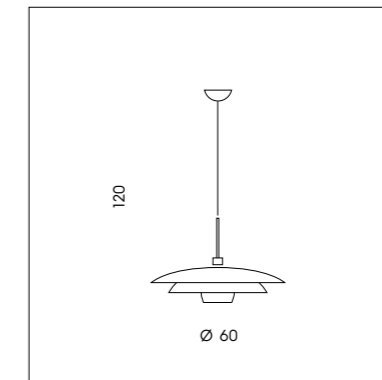

CIERRESTUDIO

CHAOS

S I L L U X

SP 8/339

CHAOS

LP 6/339

SP 7/339
1 x max 77W E27
CE IP20

SP 8/339
1 x max 77W E27
CE IP20