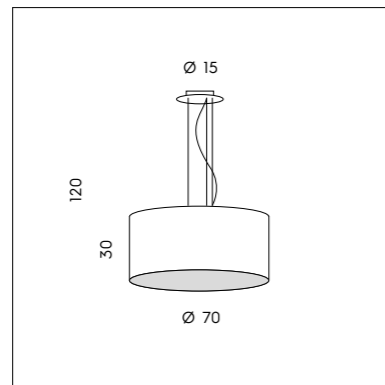

SP 8/503-F

SAINT LOUIS

PI 3/503

LS 5/503
3 x max 46W E27
CE IP20 ▽

LS 5/503-L
3 x max 46W E27
CE IP20 ▽

LS 5/503-F
3 x max 46W E27
CE IP20 ▽

SP 8/503
3 x max 77W E27
CE IP20 ▽

SP 8/503-L
3 x max 77W E27
CE IP20 ▽