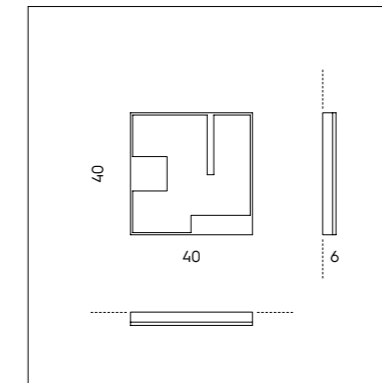

LS 4/319
35W STRIP LED
4300 lumen - 3000K
CE IP20