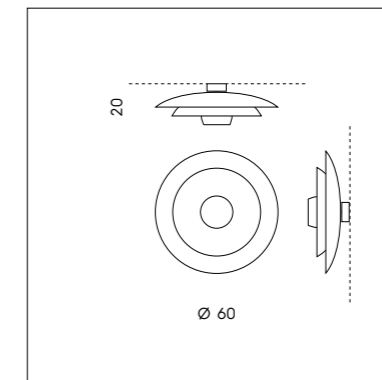

LS 5/339
1 x max 77W E27
CE IP20