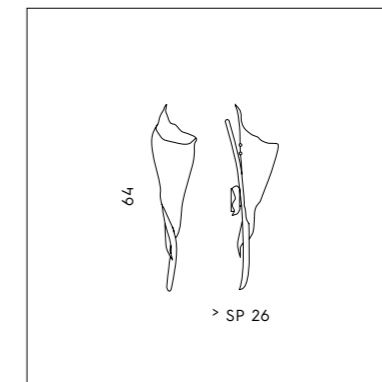

LP 6/202 B
1 x max 77W E27
CE IP20

DIFFUSORE - LAMPSHADE

MONTATURA - FRAME