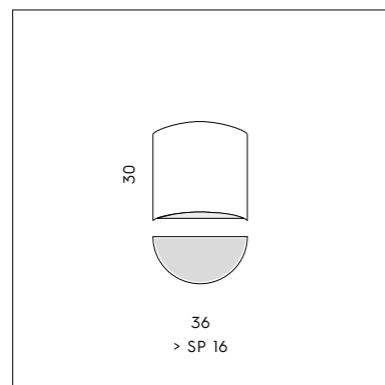

SP 8/503-F
3 x max 77W E27
CE IP20 ▽

LP 6/503
1 x max 46W E27
CE IP20 ▽

LT 1/503
1 x max 46W E27
CE IP20 □ ▽

LS P/503
3 x max 46W E27
CE IP20 ▽

LS P/503-L
3 x max 46W E27
CE IP20 ▽

LS P/503-F
3 x max 46W E27
CE IP20 ▽