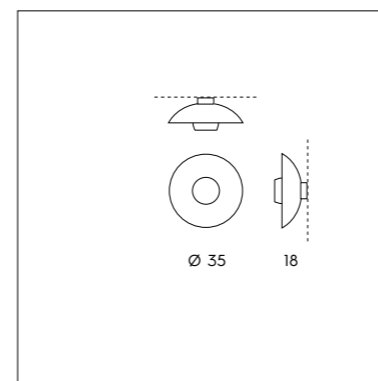

LP 6/339
1 x max 77W E27
CE IP20