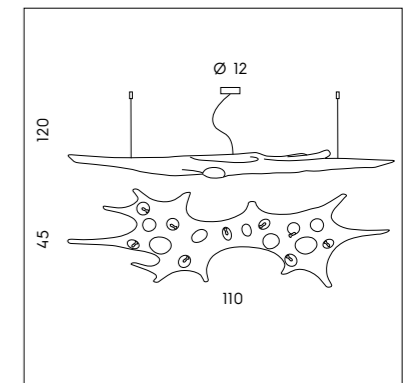

SP 1057/110S

SP 1057/110S
14 x max 2W G4 LED
CE