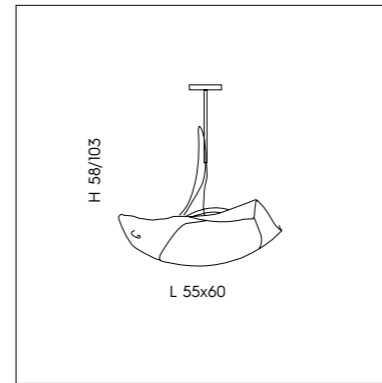

SILLUX

LS 4/226
 2 x max 46W E27
 CE IP20

LS 5/226
 2 x max 57W E27
 CE IP20

LS P/226
 3 x max 57W E27
 CE IP20

SP 8/226
 2 x max 77W E27
 CE IP20

LP 6/226 C
 1 x max 77W E27
 CE IP20

LP 6/226 D
 1 x max 77W E27
 CE IP20