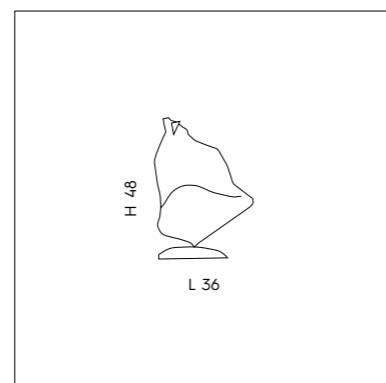

LT 2/212

1 x max 57W E27

CE