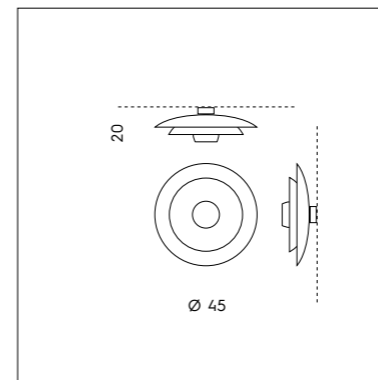

CIERRESTUDIO

CHAOS

S I L L U X

SP 8/339

CHAOS

LP 6/339

SP 7/339
1 x max 77W E27
CE IP20

SP 8/339
1 x max 77W E27
CE IP20