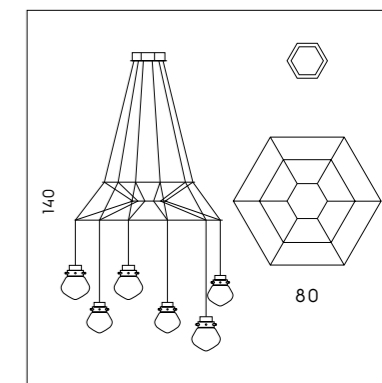

ORIANO FAVARETTO

LIGHT HEART

SILLUX

SP 7/295
1 x 6W LED 768 lumen 3000K
CE IP20

SP 8/295
6 x 7W LED 4600 lumen 3000K
CE IP20

KIT SP/295
3 supporti e cavo per sospensione
lunghezza massima 5 m.
3 supports and cable length
max 5 mt.
1 rosone / canopy