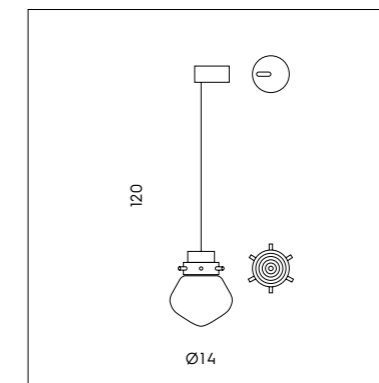

ORIANO FAVARETTO

LIGHT HEART

SILLUX

SP 7/295
1 x 6W LED 768 lumen 3000K
CE IP20

SP 8/295
6 x 7W LED 4600 lumen 3000K
CE IP20

KIT SP/295
3 supporti e cavo per sospensione
lunghezza massima 5 m.
3 supports and cable length
max 5 mt.
1 rosone / canopy