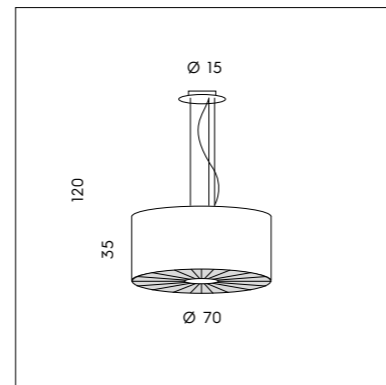

SP 8/503-F

SAINT LOUIS

PI 3/503

LS 5/503
3 x max 46W E27
CE IP20 ▽

LS 5/503-L
3 x max 46W E27
CE IP20 ▽

LS 5/503-F
3 x max 46W E27
CE IP20 ▽

SP 8/503
3 x max 77W E27
CE IP20 ▽

SP 8/503-L
3 x max 77W E27
CE IP20 ▽