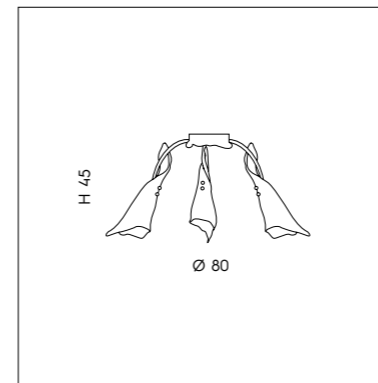

LS Q/202
3 x max 46W E14
CE IP20