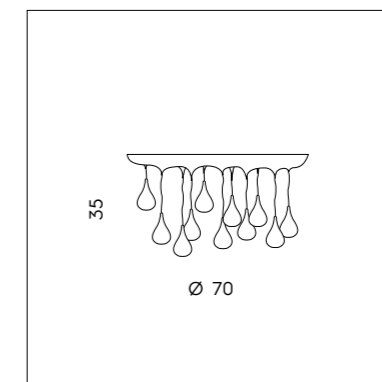

10
 trasparente
 transparent

TEAMDESIGN

PIOGGIA

S I L L U X

SP 1045/50S

LS 1045/40P
 1 x max 40W 2Gx13
 CE IP20 ES

LS 1045/50P
 1 x max 55W 2Gx13
 CE IP20 ES

LS 1045/70P
 1 x max 55W 2Gx13
 CE IP20 ES