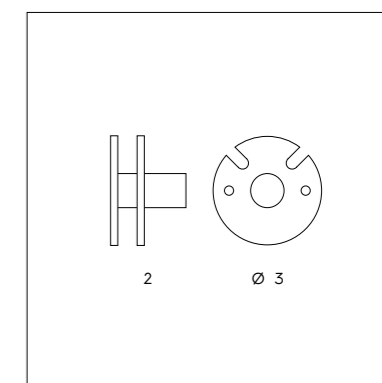

ORIANO FAVARETTO

LIGHT HEART

SILLUX

SP 7/295
1 x 6W LED 768 lumen 3000K
CE IP20

SP 8/295
6 x 7W LED 4600 lumen 3000K
CE IP20

KIT SP/295
3 supporti e cavo per sospensione
lunghezza massima 5 m.
3 supports and cable length
max 5 mt.
1 rosone / canopy