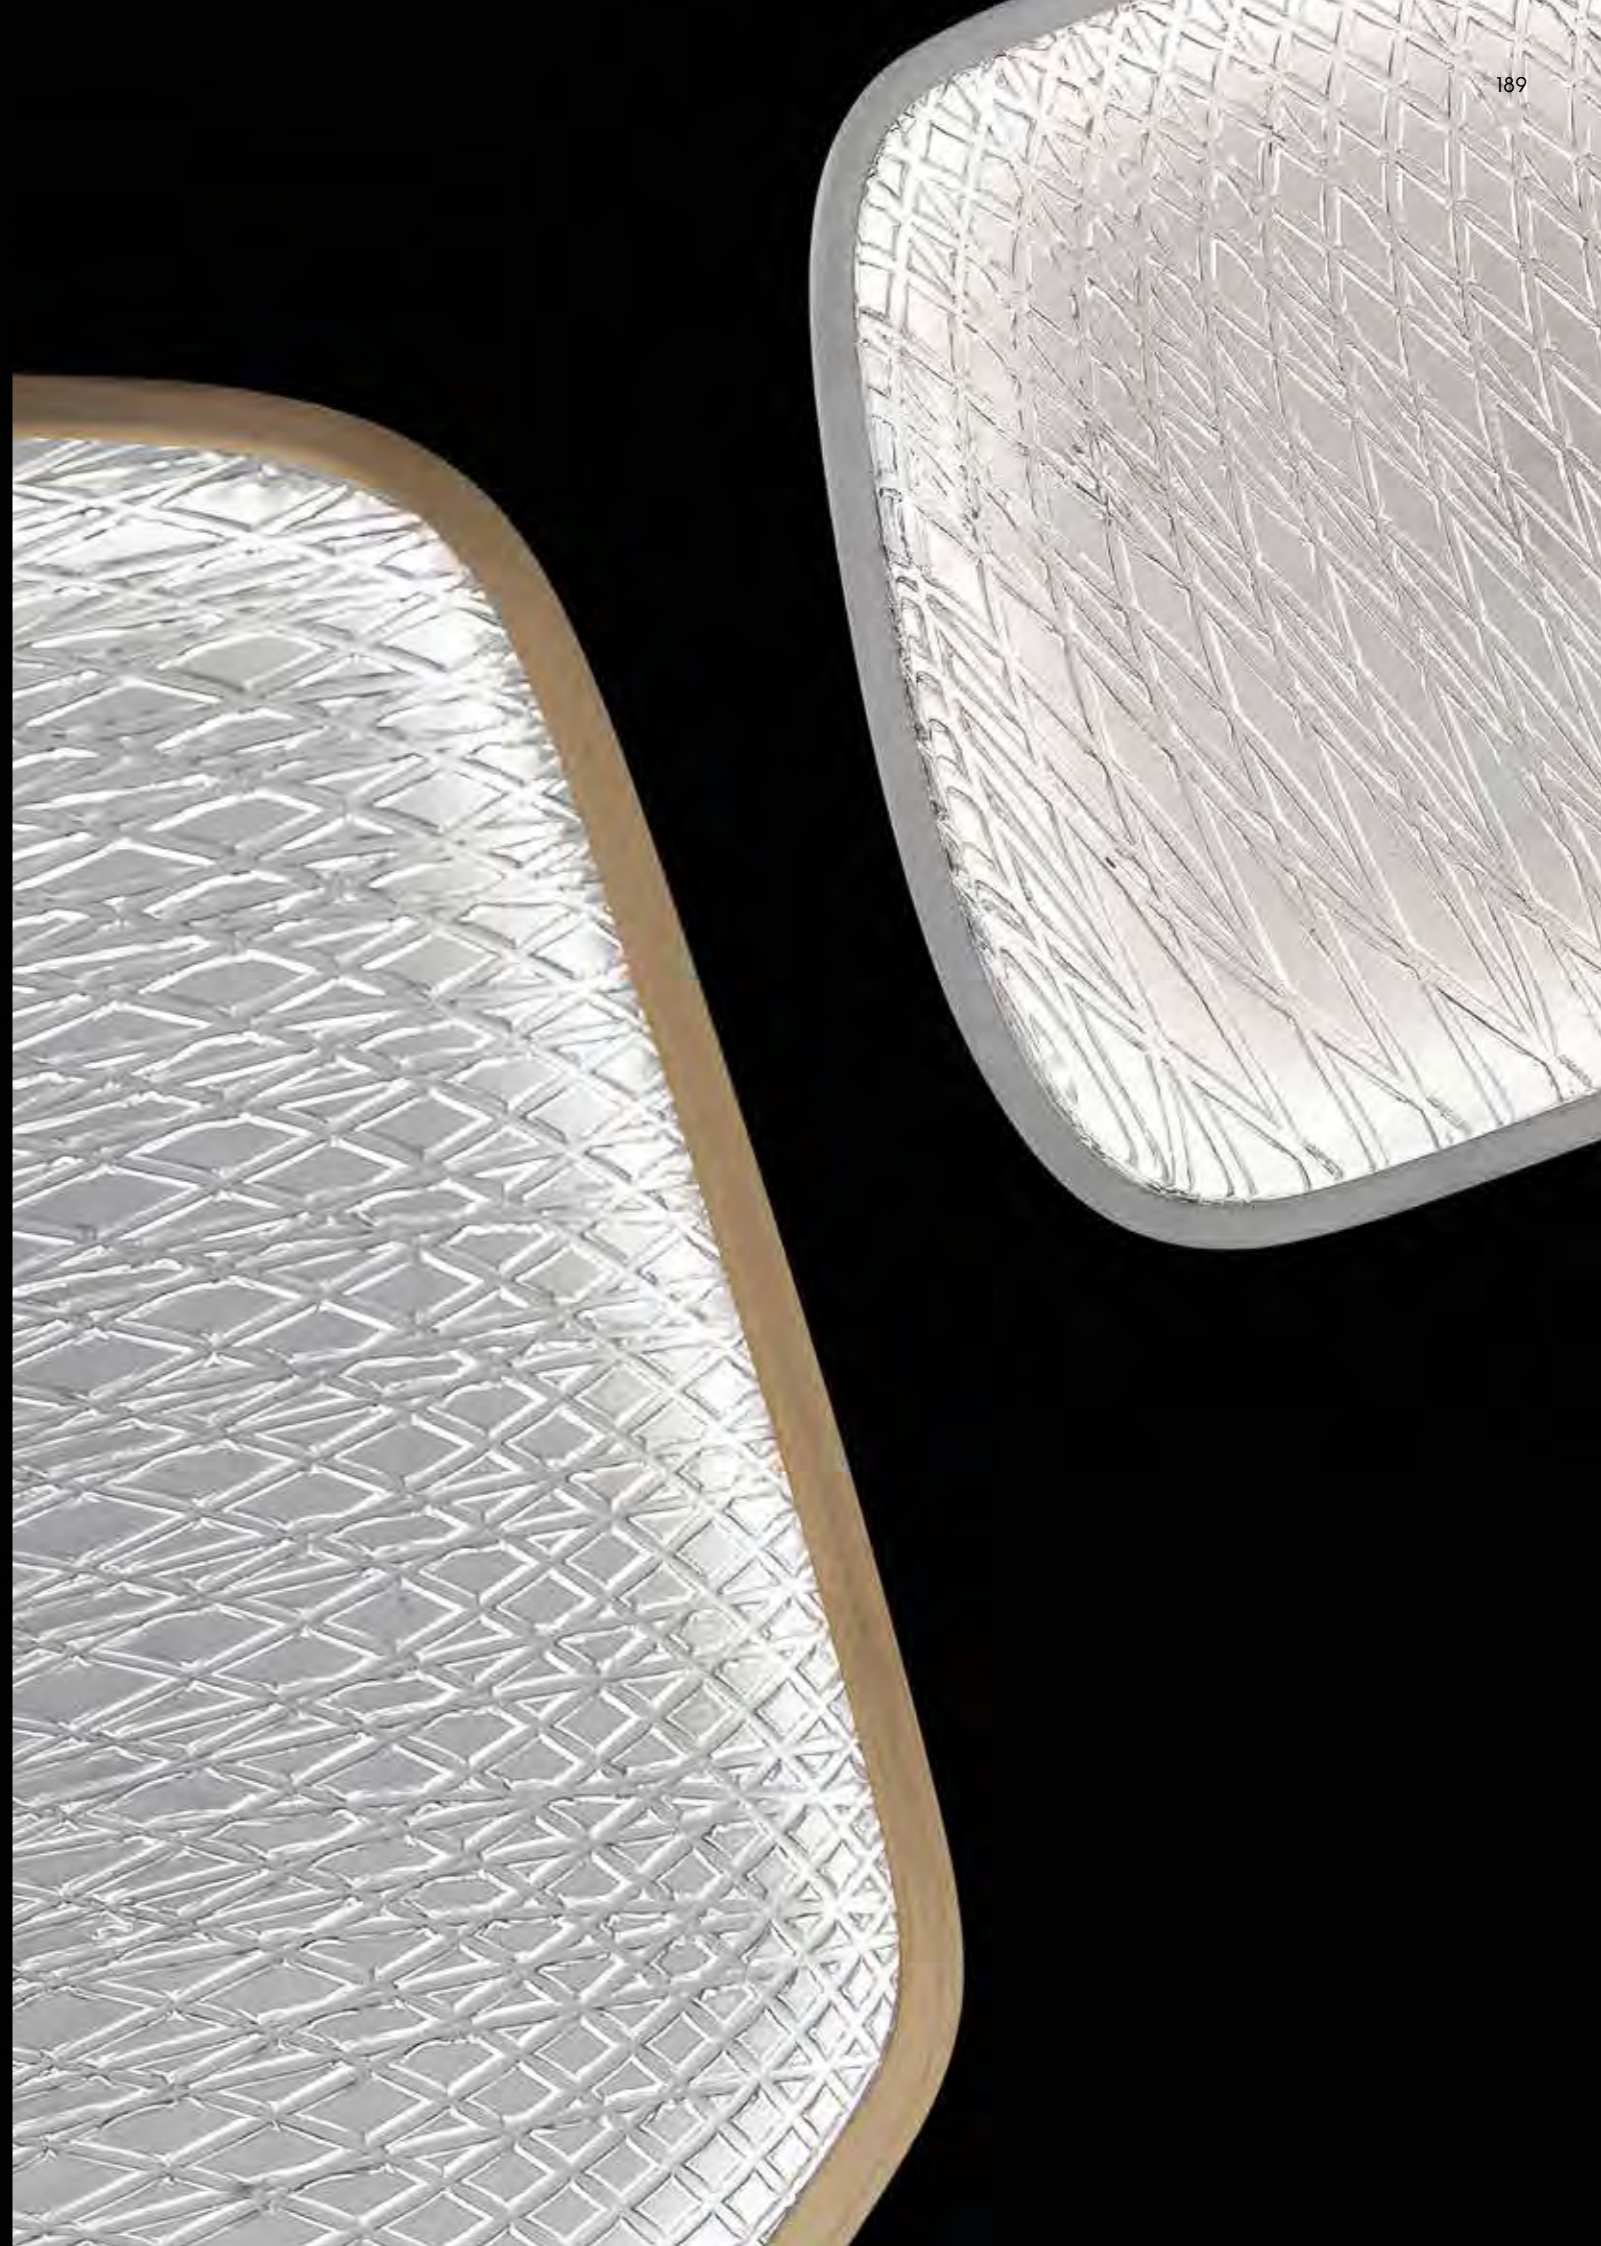

MONTATURA - FRAME

31
cromo
chrome

**DIFFUSORE IN CERAMICA
CERAMIC LAMPSHADE**

01
laccato bianco
lacquered white

56
oro/platino
gold/platinum

STUDIO TEAM

AXTRA

SILLUX