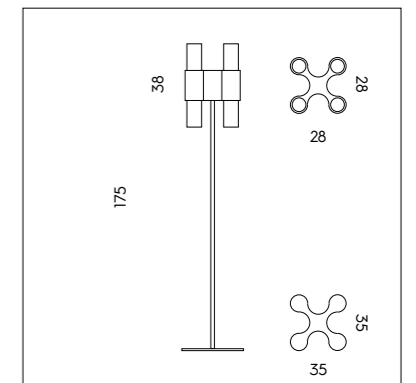

LP 6/331 B

SP 8/331
8 x max 46W E14
CE IP20

LP 6/331 A
2 x max 46W E14
CE IP20

LP 6/331 B
4 x max 46W E14
CE IP20

LS 4/331
4 x max 46W E14
CE IP20

PI 3/331
8 x max 46W E14
CE IP20

MONTATURA - FRAME

65
bronzo spazzolato
brushed bronze