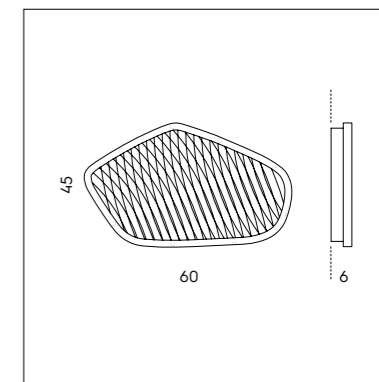

LS 5/318
40W STRIP LED
3300 lumen - 3000K
CE IP20

MONTATURA - FRAME

**DIFFUSORE IN VETRO
GLASS LAMPSHADE**