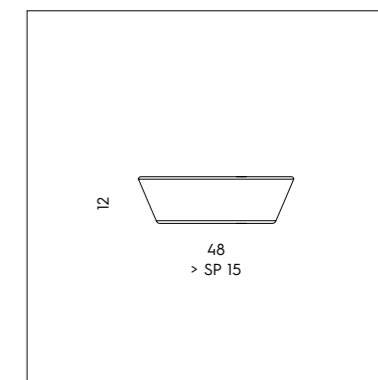

LP 6/307 A
1 x max 80W R7s 78mm
CE