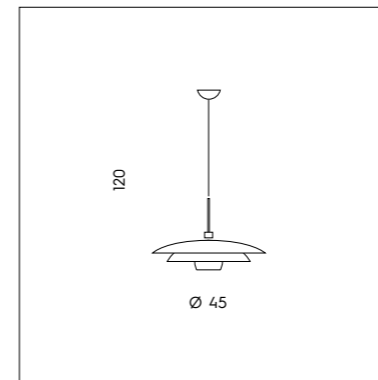

CIERRESTUDIO

CHAOS

S I L L U X

SP 8/339

CHAOS

LP 6/339

SP 7/339
1 x max 77W E27
CE IP20

SP 8/339
1 x max 77W E27
CE IP20