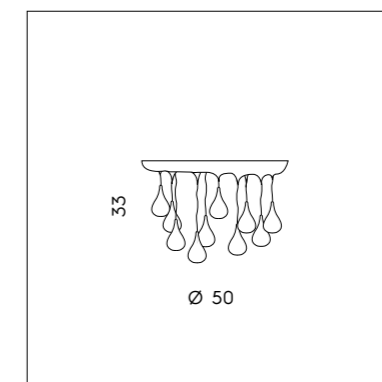

10
 trasparente
 transparent

TEAMDESIGN

PIOGGIA

S I L L U X

SP 1045/50S

LS 1045/40P
 1 x max 40W 2Gx13
 CE IP20 ES

LS 1045/50P
 1 x max 55W 2Gx13
 CE IP20 ES

LS 1045/70P
 1 x max 55W 2Gx13
 CE IP20 ES