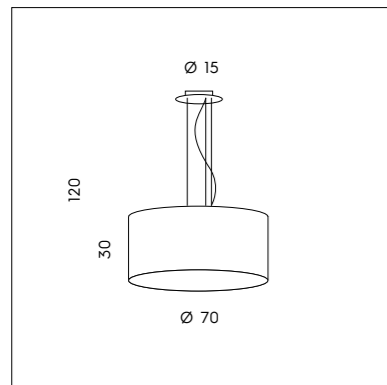

SP 8/503-F

SAINT LOUIS

PI 3/503

LS 5/503
3 x max 46W E27
CE IP20 ▽

LS 5/503-L
3 x max 46W E27
CE IP20 ▽

LS 5/503-F
3 x max 46W E27
CE IP20 ▽

SP 8/503
3 x max 77W E27
CE IP20 ▽

SP 8/503-L
3 x max 77W E27
CE IP20 ▽