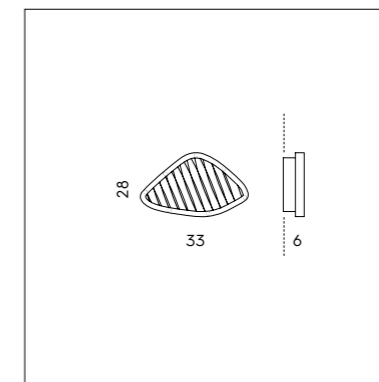

MONTATURA - FRAME

31
cromo
chrome

**DIFFUSORE IN CERAMICA
CERAMIC LAMPSHADE**

01
laccato bianco
lacquered white

56
oro/platino
gold/platinum

STUDIO TEAM

AXTRA

SILLUX