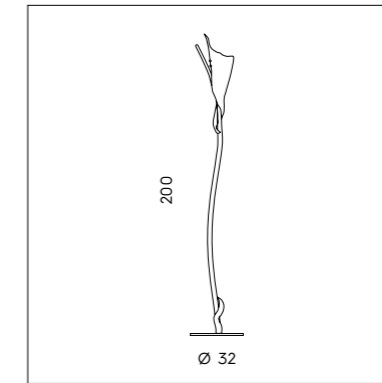

ATENE

R. CADDEO & CIERRESTUDIO

KINGSTON

S I L L U X

LS Q/202
3 x max 46W E14
CE IP20

LS 5/202
3 x max 46W E14
CE IP20

SP S/202
3 x max 46W E14
CE IP20

SP 7/202
1 x max 77W E27
CE IP20