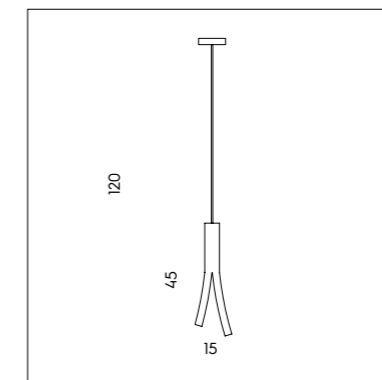

SP 7/311
1 x 7,2W GU10 LED
CE IP20