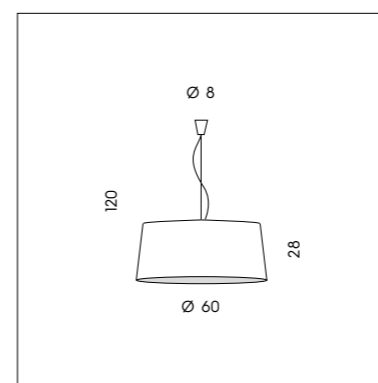

SP 7/505-L
1 x max 77W E27
CE IP20 ▽