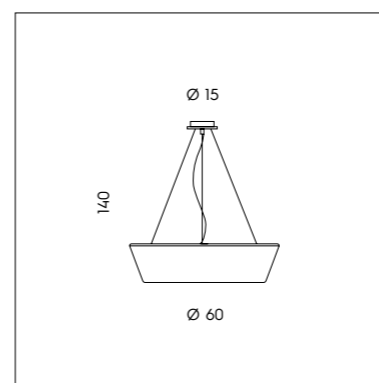

LS 5/307
3 x max 57W E27 
CE 

LP 6/307 A
1 x max 80W R7s  78mm
CE 

LP 6/307 B
1 x max 46 W E14 
CE 

LP 6/307 C
1 x max 46W E14 
+ LED 1,2W \approx 110 lumen 3000K
CE 

LT 1/307
1 x max 46W E14 
CE 

SP 7/307
2 x max 46W E27 
CE 