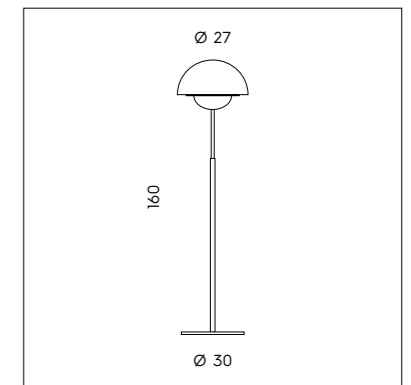

36
 petrolio
 petroleum

58
 alabastro
 alabaster

LT 1/335
 1 x max 77W E27
 CE IP20

LS 4/335
 2 x max 40W E14
 CE IP20

MONTATURA - FRAME

66
 champagne spazzolato
 brushed champagne

PI 3/335
 1 x max 77W E27
 CE IP20