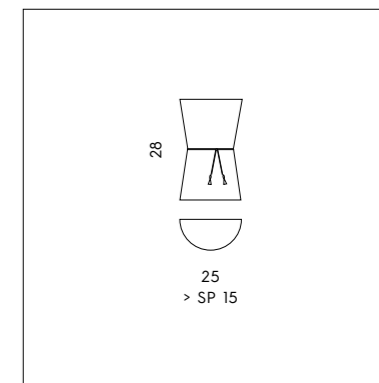

LP 6/500
1 x max 46W E27
CE IP20

DIFFUSORE - LAMPSHADE

MONTATURA - FRAME