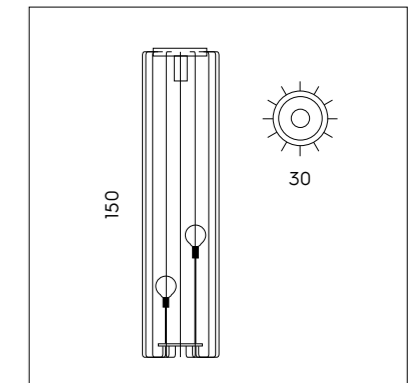

PI 3/283
2 x max 46W E27
+ 4,6W LED
CE

DIFFUSORE - LAMPSHADE

01
biancolatte
milky white

MONTATURA - FRAME

38
laccato
oro
lacquered
gold

39
grigio
ferro
iron
grey

60
corten
corten