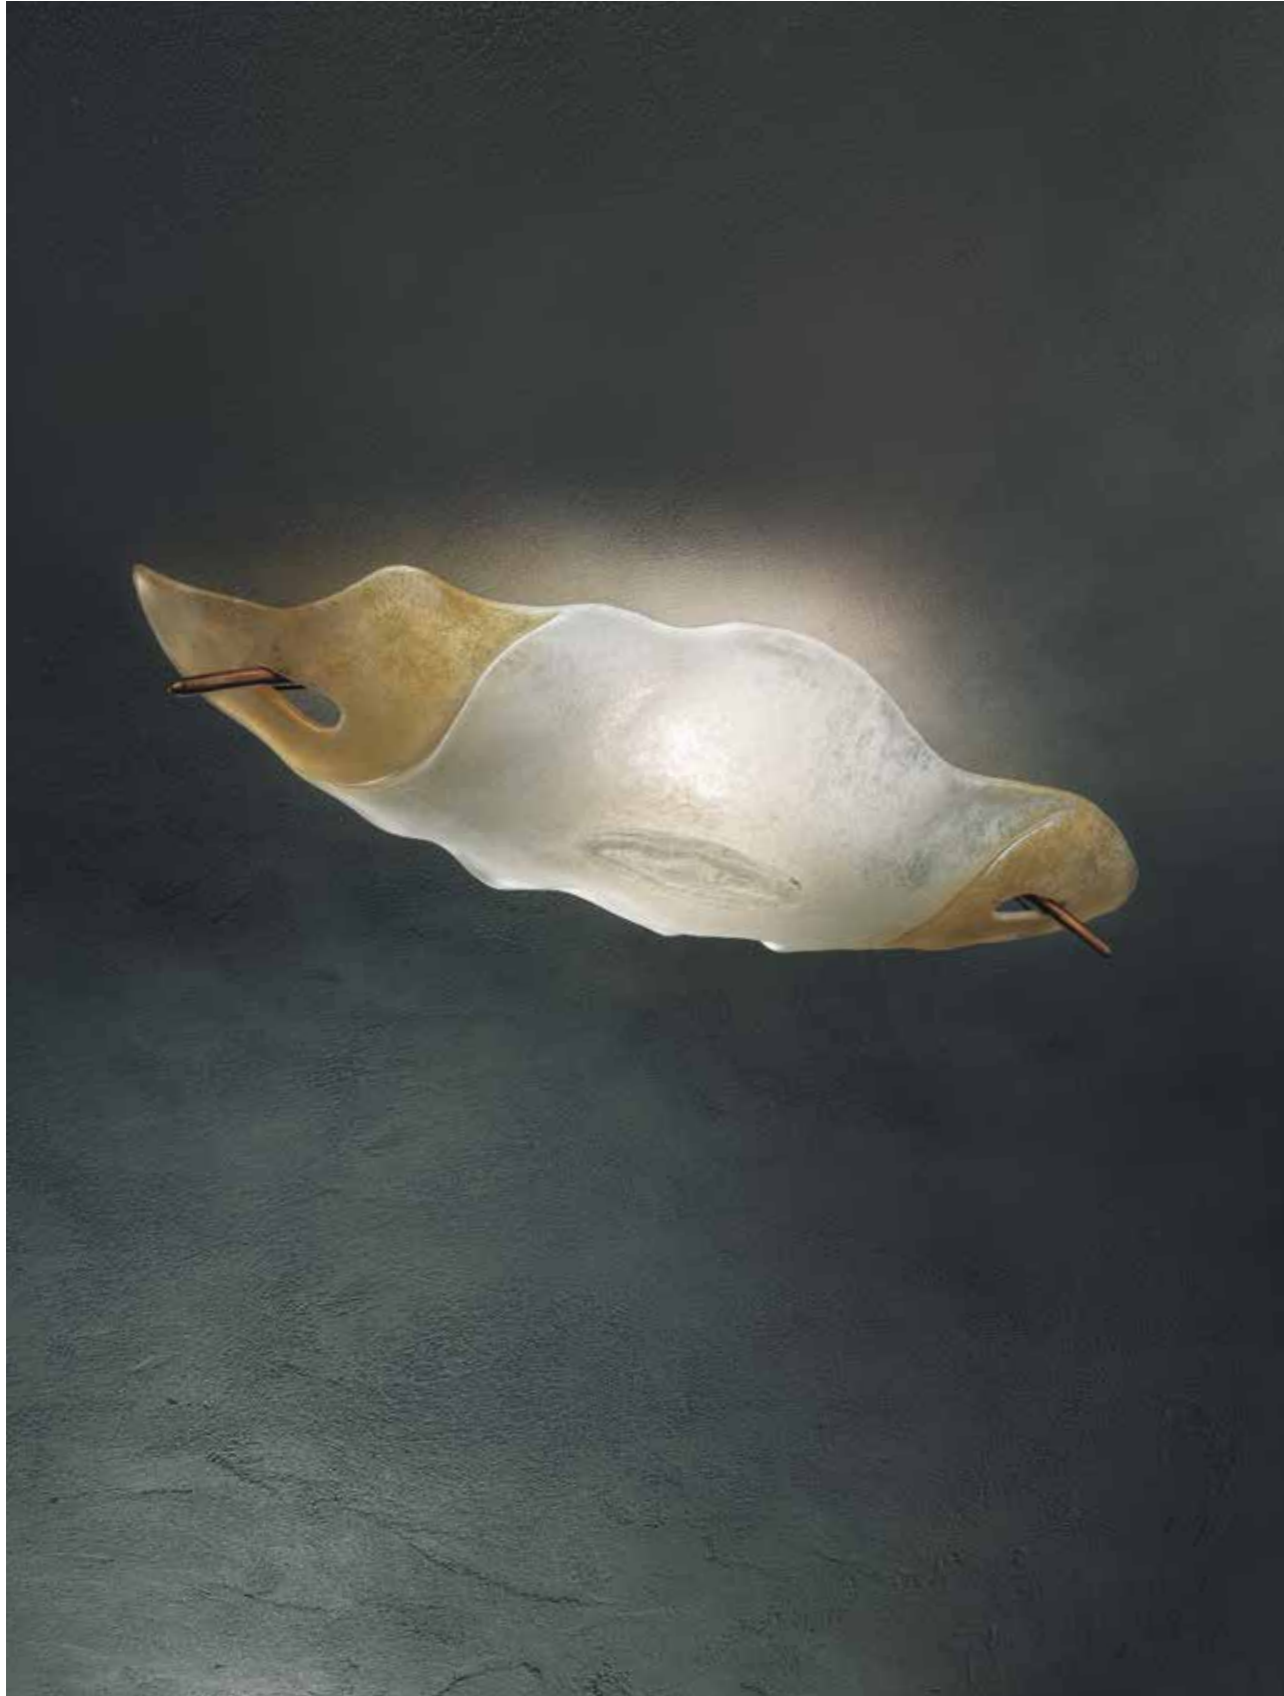

65
bronzo spazzolato
brushed bronze

DIFFUSORE - LAMPSHADE

02/03
cristallo/ambra
crystal/amber

11
fumé
smoky

CLAUDIO SACCON

FIRENZE

S I L L U X

**PI 3/212**