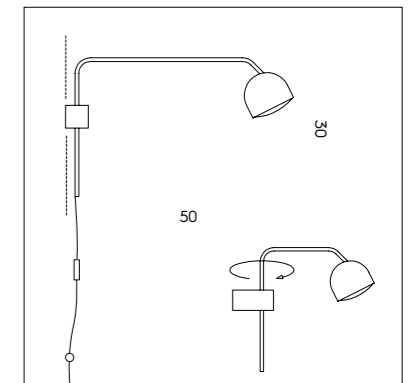

S I L L U X

LP 6/310 A

PIX

LP 6/310 B

LP 6/310 A
7W LED
765 lumen - 3000K
CE IP20

LP 6/310 B
7W LED
765 lumen - 3000K
CE IP20

LS 4/310
7W LED
765 lumen - 3000K
CE IP20

MONTATURA - FRAME