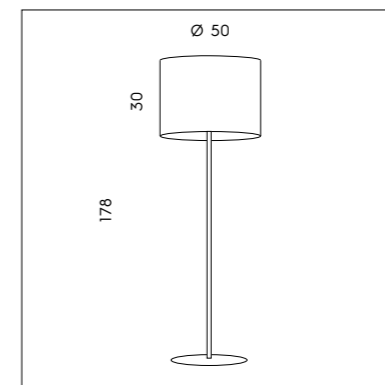

PI 3/503
1 x max 77W E27
CE IP20 □ ▽

DIFFUSORE - LAMPSHADE
PVC velluto / PVC velvet

01 bianco white	12 marrone brown

DIFFUSORE - LAMPSHADE
PVC cotone / PVC cotton

01 bianco white	08 verde green	07 rosso red

MONTATURA - FRAME

31 cromo chrome