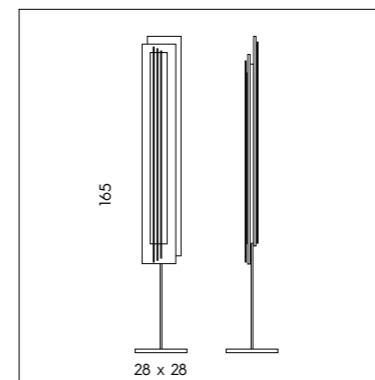

LS 5/336
2 x 7W LED
3000K - 2200 lumen
CE IP20

PI 3/336
27W STRIP LED
3000K - 3600 lumen
CE IP20

MONTATURA - FRAME

66
champagne spazzolato
brushed champagne

DIFFUSORE - LAMPSHADE

57
acrilico
acrylic

CLAUDIO SACCON