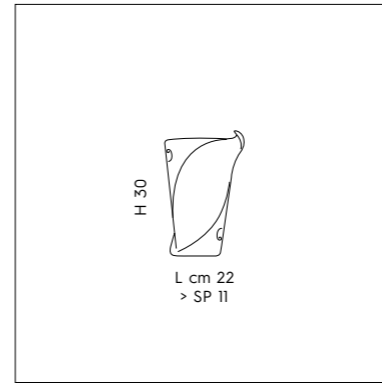

SILLUX

LS 4/226
 2 x max 46W E27
 CE IP20

LS 5/226
 2 x max 57W E27
 CE IP20

LS P/226
 3 x max 57W E27
 CE IP20

SP 8/226
 2 x max 77W E27
 CE IP20

LP 6/226 C
 1 x max 77W E27
 CE IP20

LP 6/226 D
 1 x max 77W E27
 CE IP20