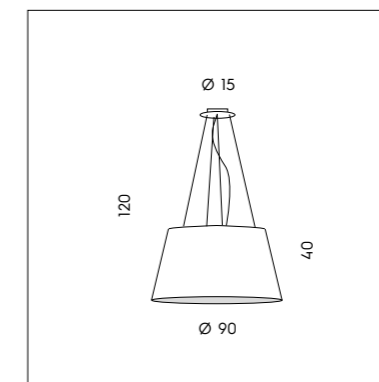

SP L/505-L
3 x max 77W E27
CE IP20 ▽