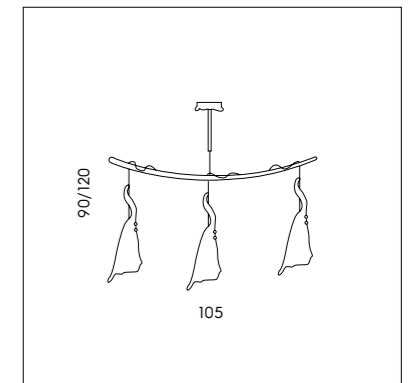

ATENE

R. CADDEO & CIERRESTUDIO

KINGSTON

S I L L U X

LS Q/202
3 x max 46W E14
CE IP20

LS 5/202
3 x max 46W E14
CE IP20

SP S/202
3 x max 46W E14
CE IP20

SP 7/202
1 x max 77W E27
CE IP20