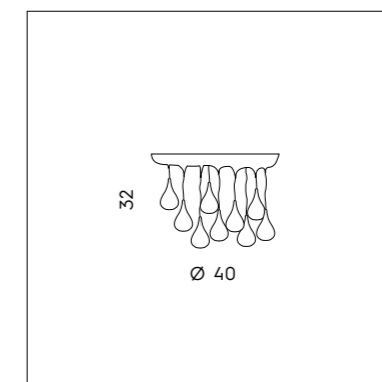

10
 trasparente
 transparent

TEAMDESIGN

PIOGGIA

S I L L U X

SP 1045/50S

LS 1045/40P
 1 x max 40W 2Gx13
 CE IP20 ES

LS 1045/50P
 1 x max 55W 2Gx13
 CE IP20 ES

LS 1045/70P
 1 x max 55W 2Gx13
 CE IP20 ES