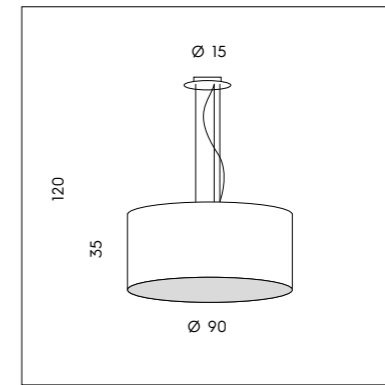

SP S/503-L
3 x max 77W E27
CE IP20 ▽