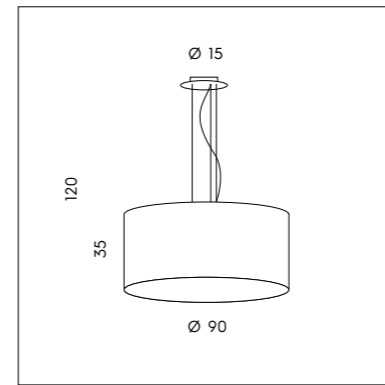

SP 8/503-F
3 x max 77W E27
CE IP20 ▽

LP 6/503
1 x max 46W E27
CE IP20 ▽

LT 1/503
1 x max 46W E27
CE IP20 □ ▽

LS P/503
3 x max 46W E27
CE IP20 ▽

LS P/503-L
3 x max 46W E27
CE IP20 ▽

LS P/503-F
3 x max 46W E27
CE IP20 ▽