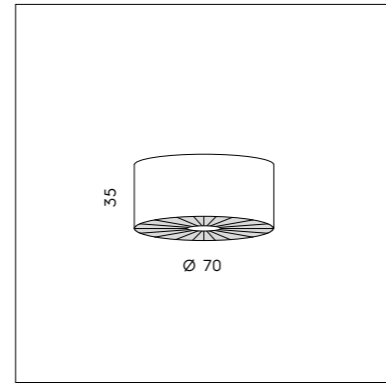

SP 8/503-F

SAINT LOUIS

PI 3/503

LS 5/503
3 x max 46W E27
CE IP20 ▽

LS 5/503-L
3 x max 46W E27
CE IP20 ▽

LS 5/503-F
3 x max 46W E27
CE IP20 ▽

SP 8/503
3 x max 77W E27
CE IP20 ▽

SP 8/503-L
3 x max 77W E27
CE IP20 ▽