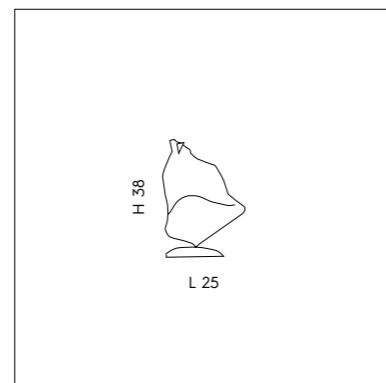

LT 1/212

1 x max 42W E14

CE