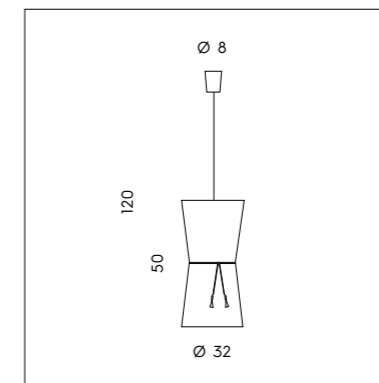

SP 8/500
1 x max 77W E27
CE IP20