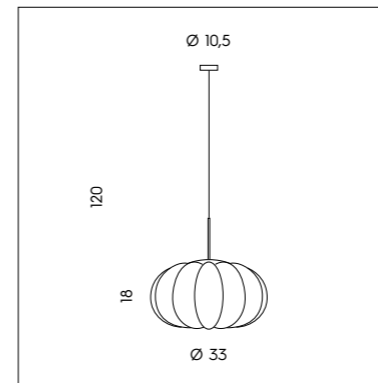

LS 5/335
 1 x max 77W E27
 CE IP20

DIFFUSORE in vetro di Murano
 LAMPSHADE in Murano glass

36
 petrolio
 petroleum

58
 alabastro
 alabaster

59
 rugiada
 rugiada

ORIANO FAVARETTO

SUGAR

S I L L U X