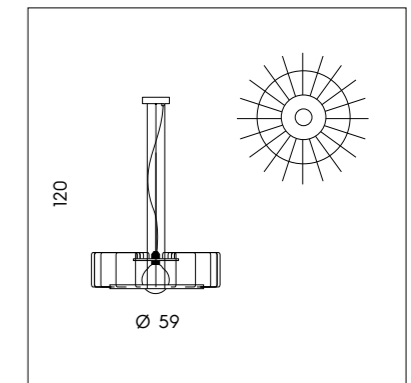

FUTURA

PI 3/283

LS Q/283

SP S/283
 4 x max 5W G9 LED
 o/or
 30W LED 3500 lumen 3000K
 CE

LS Q/283
 4 x max 5W G9 LED
 o/or
 30W LED 3500 lumen 3000K
 CE

SP H/283
 1 x max 46W E27
 CE

LT 1/283
 1 x max 46W E27
 CE