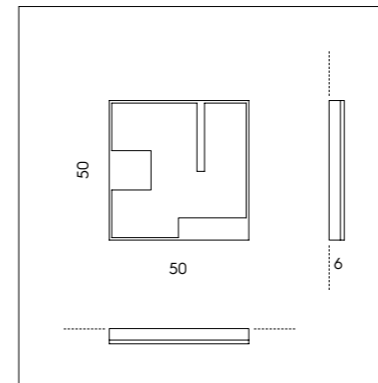

LS 5/319
43W STRIP LED
5200 lumen - 3000K
CE IP20