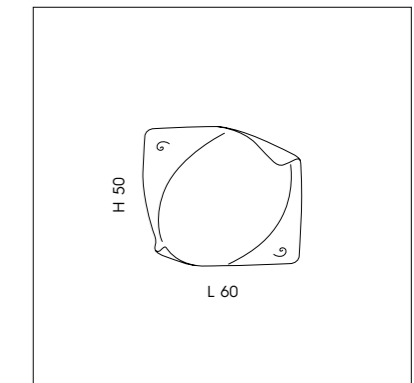

LS P/226
3 x max 57W E27
CE IP20