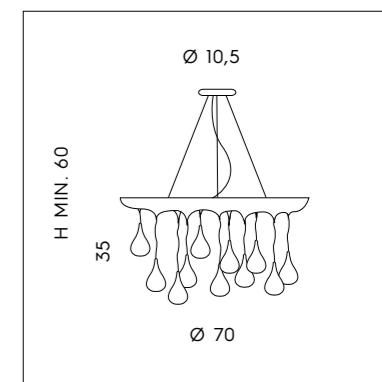

SP 1045/70S
1 x max 55W 2Gx13
CE IP20 ES

DIFFUSORE - LAMPSHADE

01
bianco
white

MONTATURA - FRAME

31
cromo
chrome