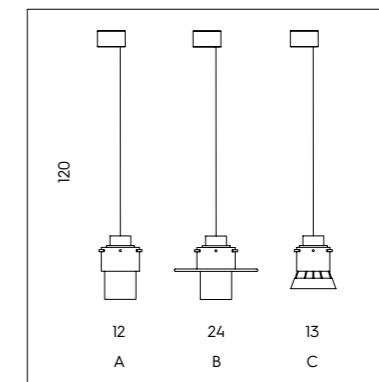

SP 7/313 A
SP 7/313 B
SP 7/313 C
1 x 6W LED 3000K 768 lumen o/or
1 x max 46W E14
CE IP20