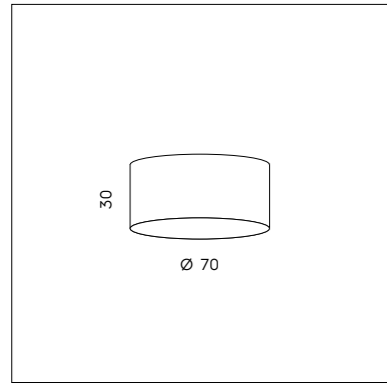

SP 8/503-F

LS 5/503
3 x max 46W E27
CE IP20 ▽