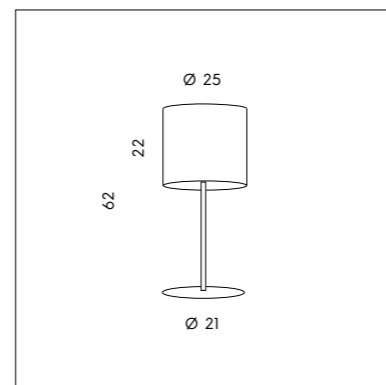

LT 1/503
1 x max 46W E27
CE IP20 □ ▽