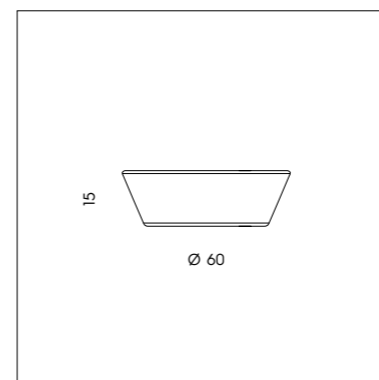

24
avorio
ivory

MONTATURA - FRAME

31
cromo
chrome

47
nickel metallizzato
metallized nickel

ORIANO FAVARETTO

CANNES

S I L L U X

LS 4/307
2 x max 46W E27 
CE  