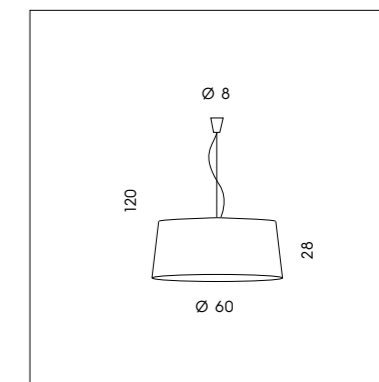

SP 7/505
1 x max 77W E27
CE IP20 ▽