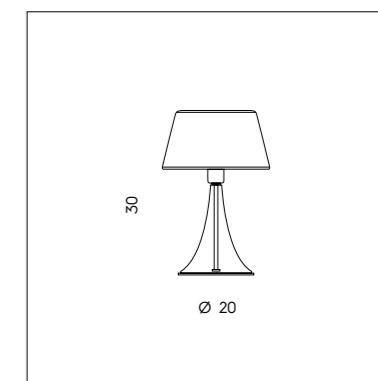

LS 5/307
3 x max 57W E27 
CE 

LP 6/307 A
1 x max 80W R7s  78mm
CE 

LP 6/307 B
1 x max 46 W E14 
CE 

LP 6/307 C
1 x max 46W E14 
+ LED 1,2W \approx 110 lumen 3000K
CE 

LT 1/307
1 x max 46W E14 
CE 

SP 7/307
2 x max 46W E27 
CE 