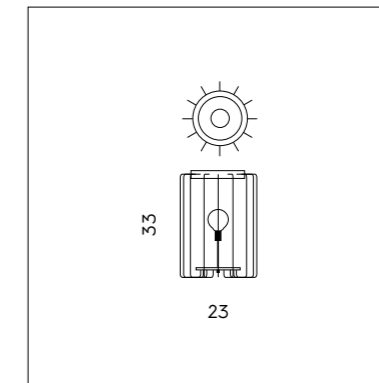

LT 1/283
1 x max 46W E27
CE