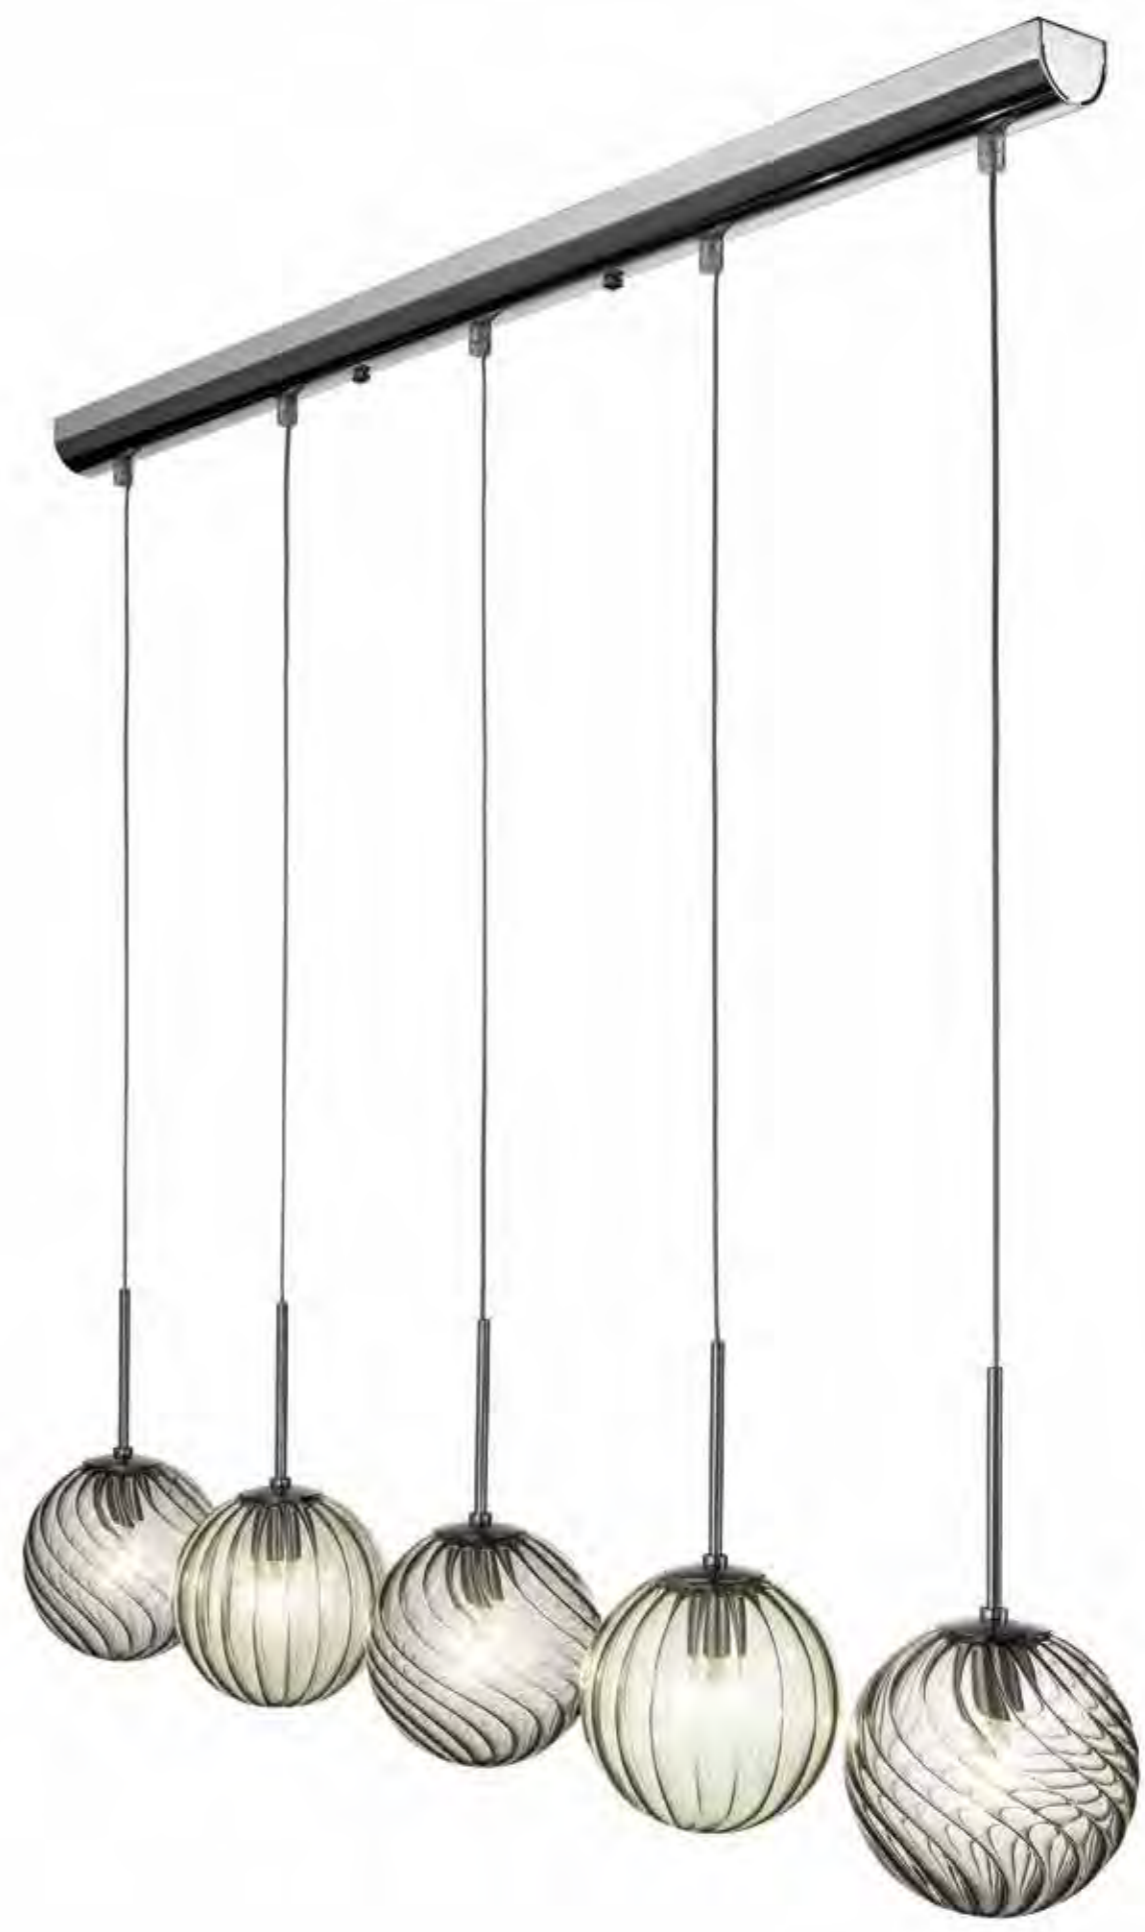

DIFFUSORE - LAMPSHADE

10
trasparente
transparent

11
fumè
smoky

CLAUDIO SACCON

BUBBLE

S I L L U X

BUBBLE

SP S/338