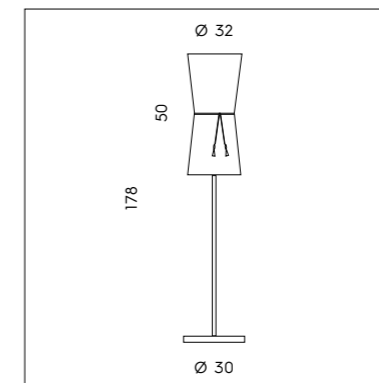

PI 3/500
1 x max 77W E27
CE IP20