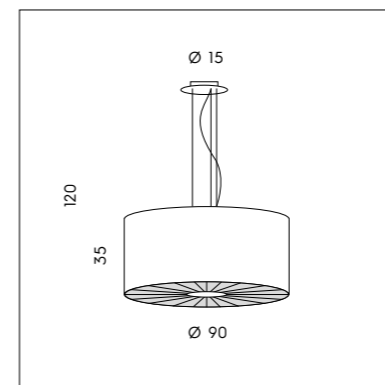

SP S/503-F
3 x max 77W E27
CE IP20 ▽