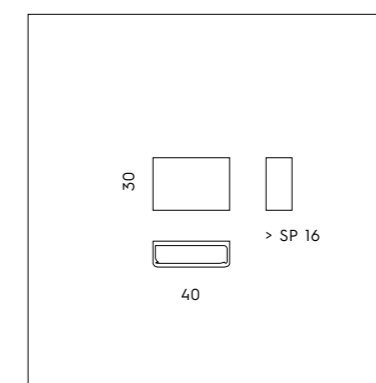

LP 6/501
1 x max 46W E27
CE IP20

DIFFUSORE - LAMPSHADE
PVC velluto / PVC velvet

01 bianco white	24 avorio ivory	12 marrone brown

MONTATURA - FRAME

31/47 cromo/nickel chrome/nickel	47 nickel metallizzato metallized nickel