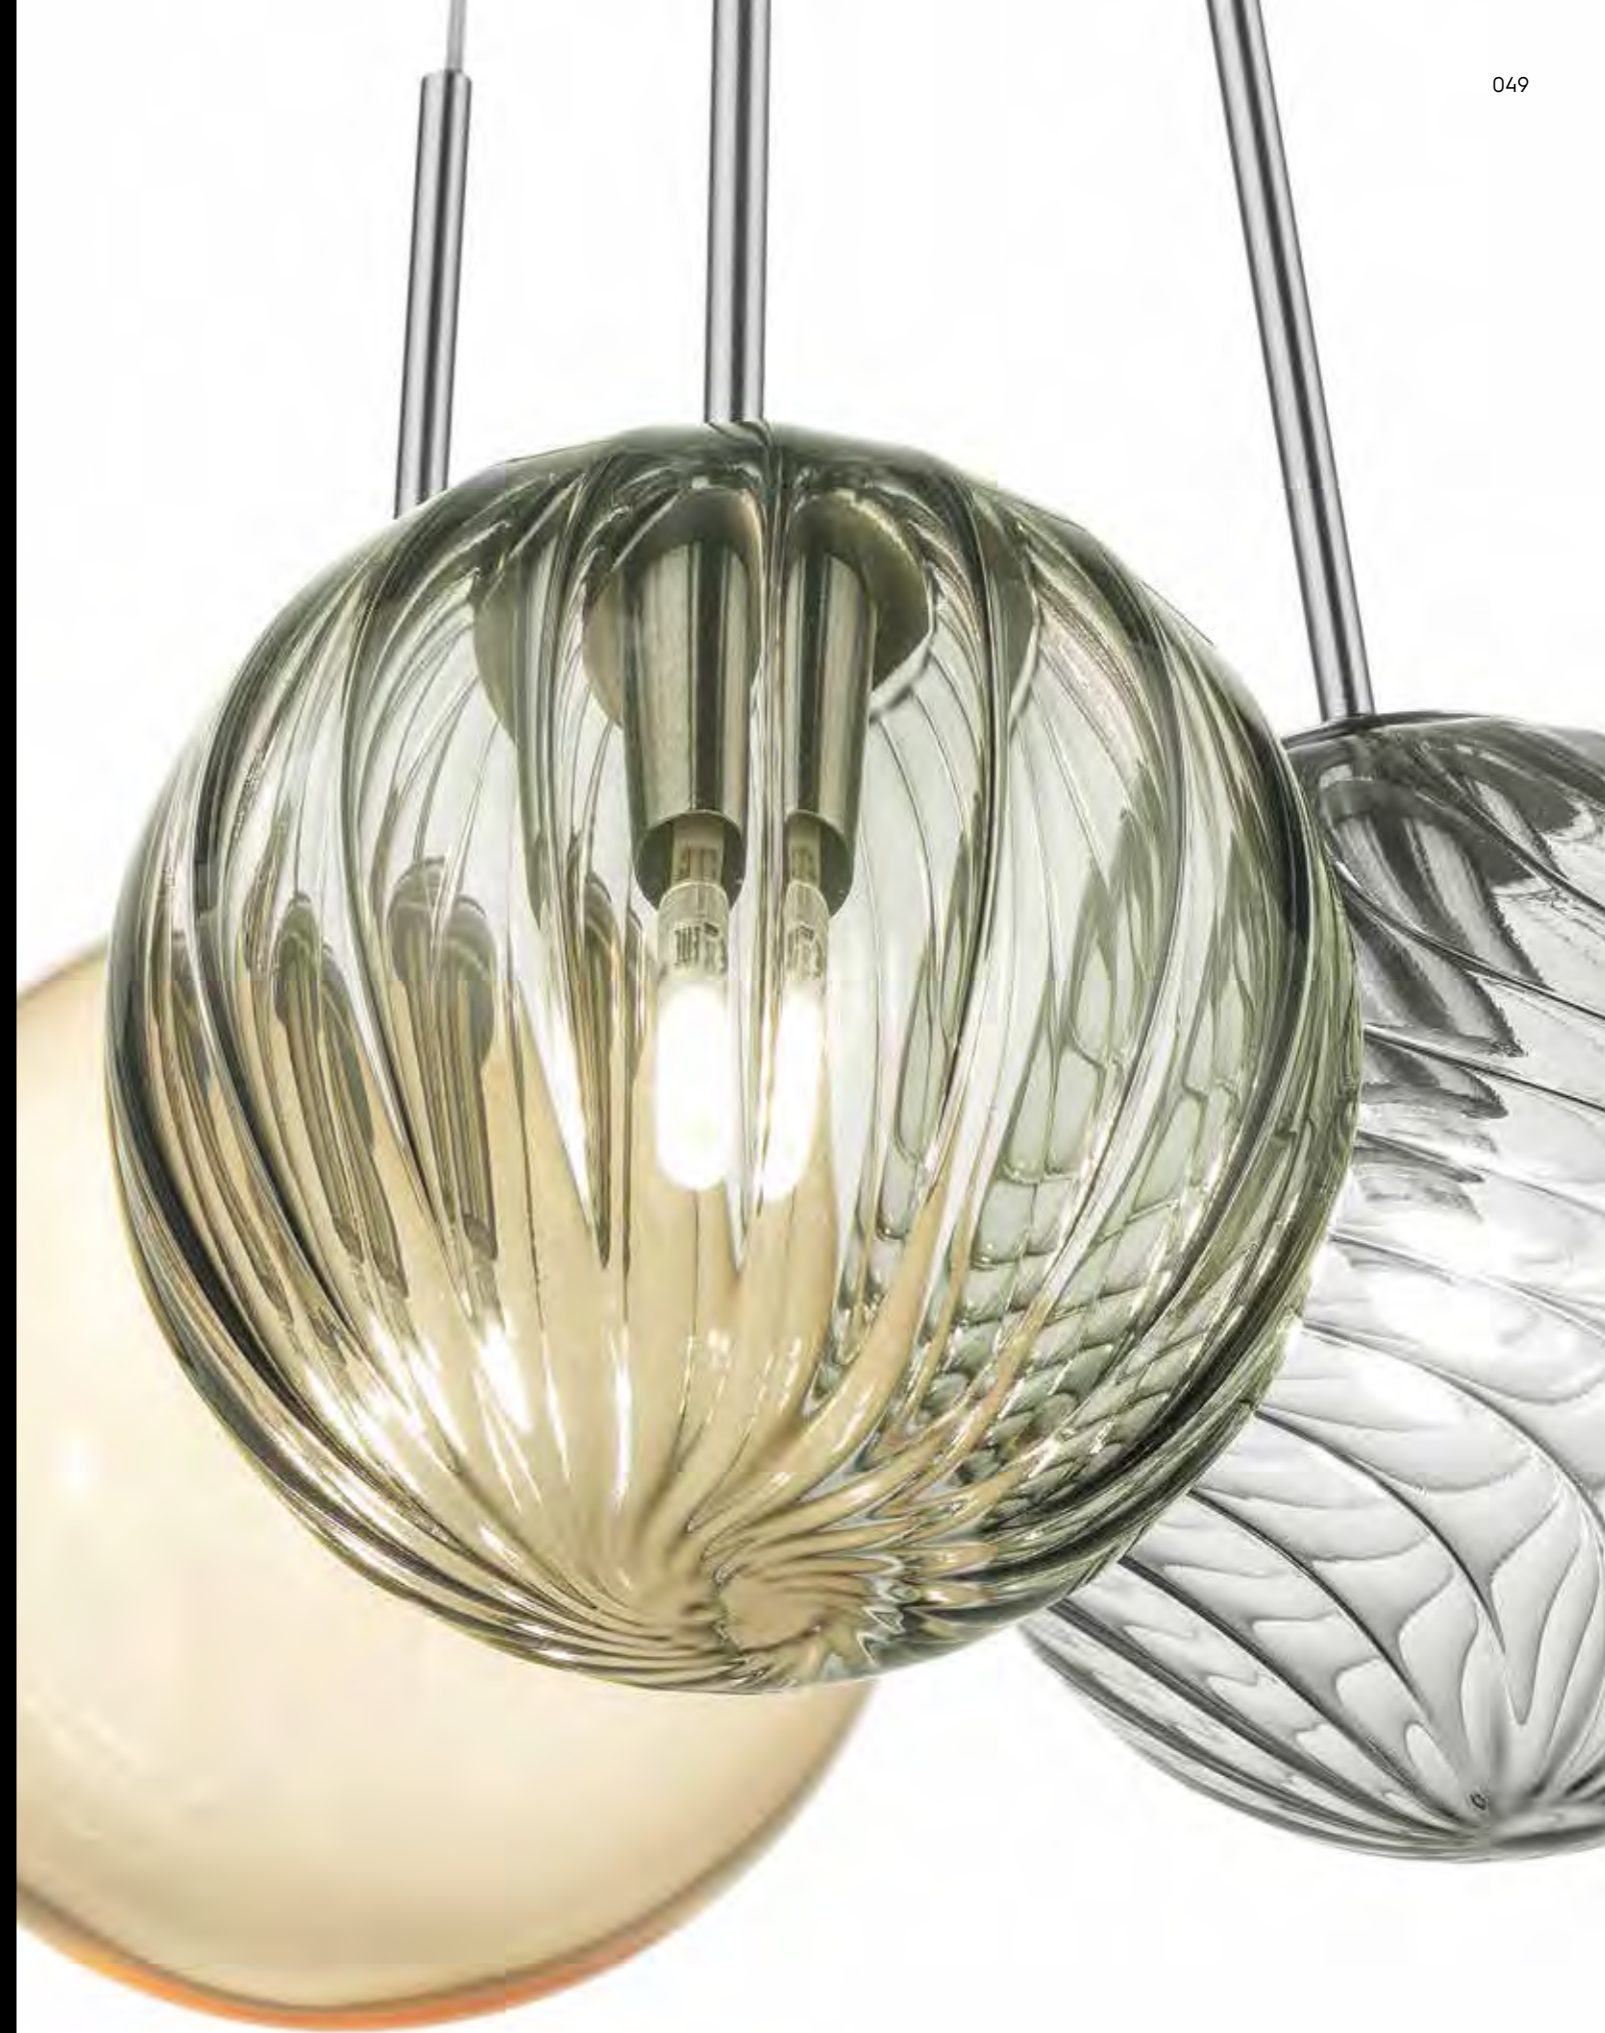

DIFFUSORE - LAMPSHADE

10
trasparente
transparent

11
fumè
smoky

CLAUDIO SACCON

BUBBLE

S I L L U X

BUBBLE

SP S/338