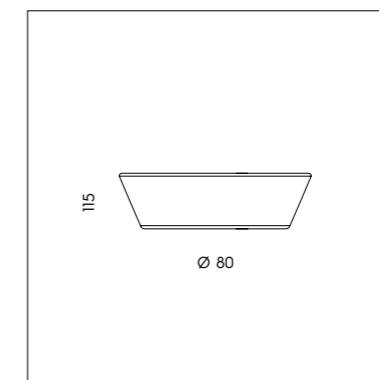

24
avorio
ivory

MONTATURA - FRAME

31
cromo
chrome

47
nickel metallizzato
metallized nickel

ORIANO FAVARETTO

CANNES

S I L L U X

LS 4/307
2 x max 46W E27 
CE  