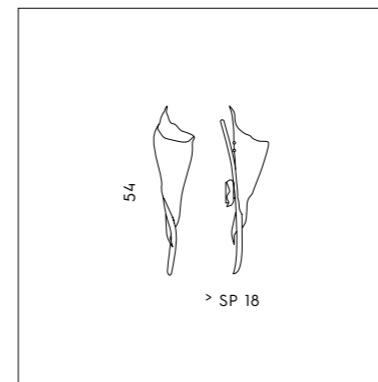

LP 6/202 A
1 x max 46W E14
CE IP20