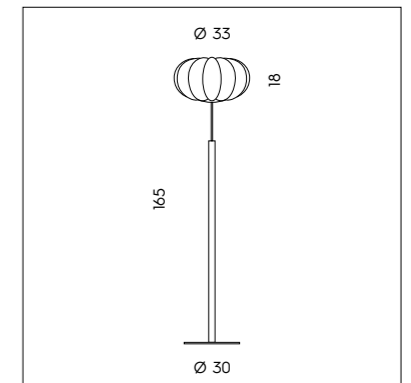

PI 3/332
1 x max 77W E27
CE IP20

MONTATURA - FRAME

DIFFUSORE in vetro di Murano
LAMP SHADE in Murano glass