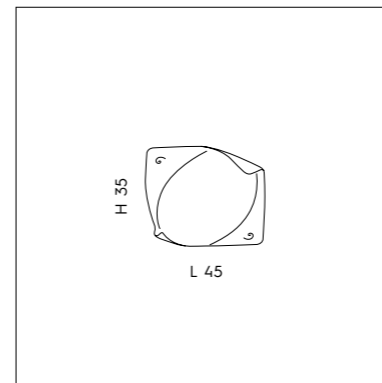

LS 4/226
2 x max 46W E27
CE IP20