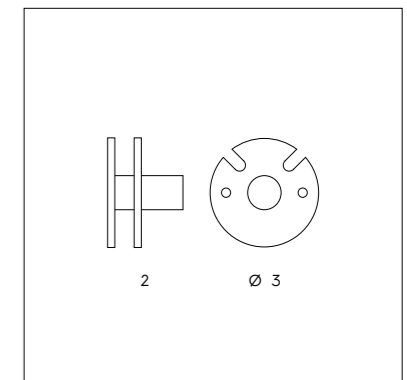

KIT SP/313
 3 supporti e cavo per sospensione
 lunghezza massima 5 m.
 3 supports and cable length
 max 5 mt.
 1 rosone / canopy

MONTATURA - FRAME

61/13
 bronzo/foglia oro
 bronze/gold leaf

DIFFUSORE - LAMPSHADE