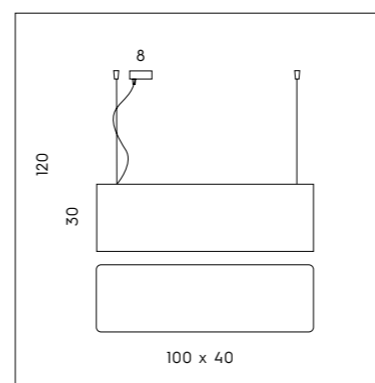

S I L L U X

SP 8/501-L

SEOUL

PI 3/501

LT 1/501

SP 7/501
2 x max 77W E27
CE IP20

SP 7/501-L
2 x max 77W E27
CE IP20

LT 1/501
1 x max 46W E27
CE IP20