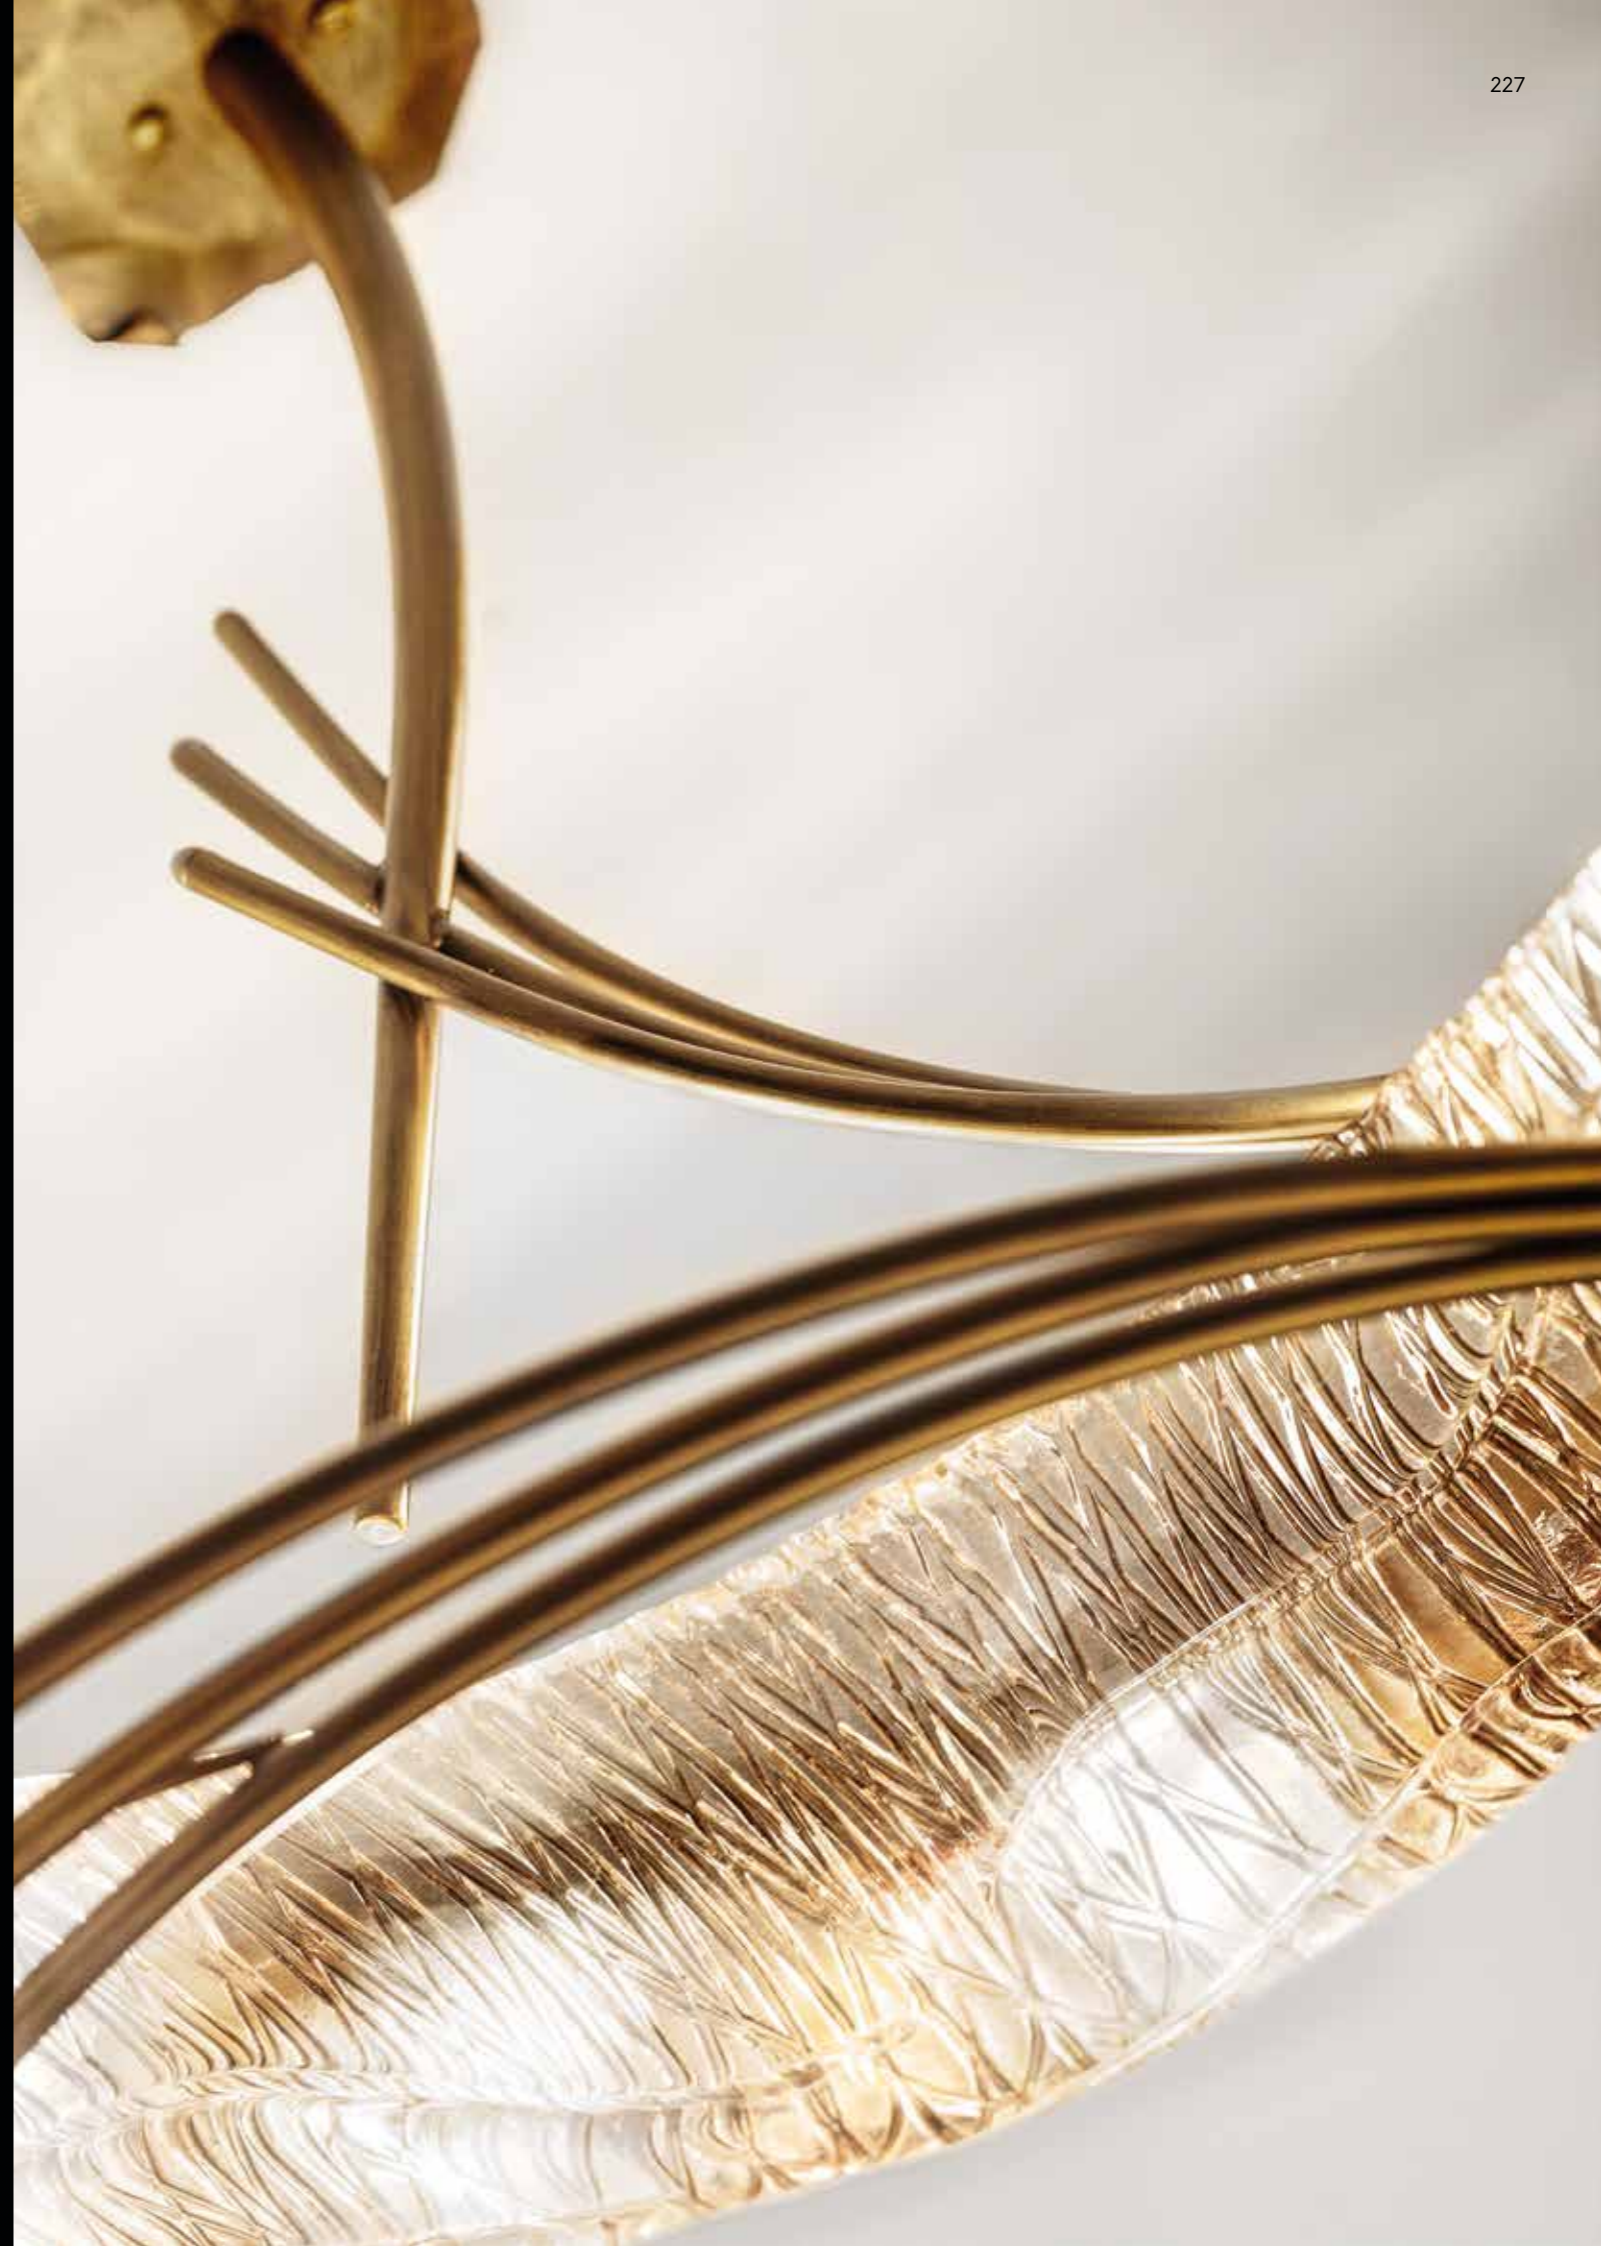

CLAUDIO SACCON

ROMA

S I L L U X