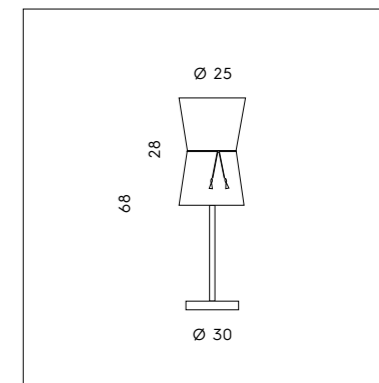

LT 1/500
1 x max 46W E27
CE IP20