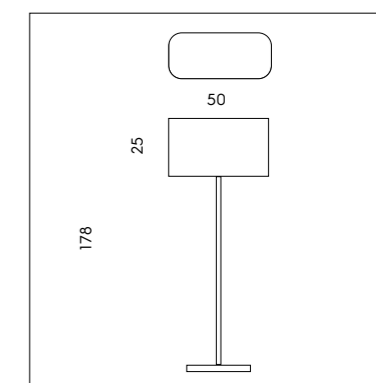

PI 3/501
1 x max 77W E27
CE IP20