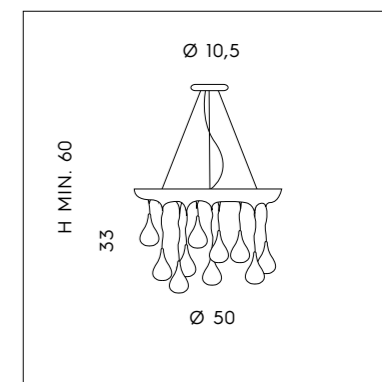

10
 trasparente
 transparent

TEAMDESIGN

PIOGGIA

S I L L U X

SP 1045/50S

LS 1045/40P
 1 x max 40W 2Gx13
 CE IP20 ES

LS 1045/50P
 1 x max 55W 2Gx13
 CE IP20 ES

LS 1045/70P
 1 x max 55W 2Gx13
 CE IP20 ES