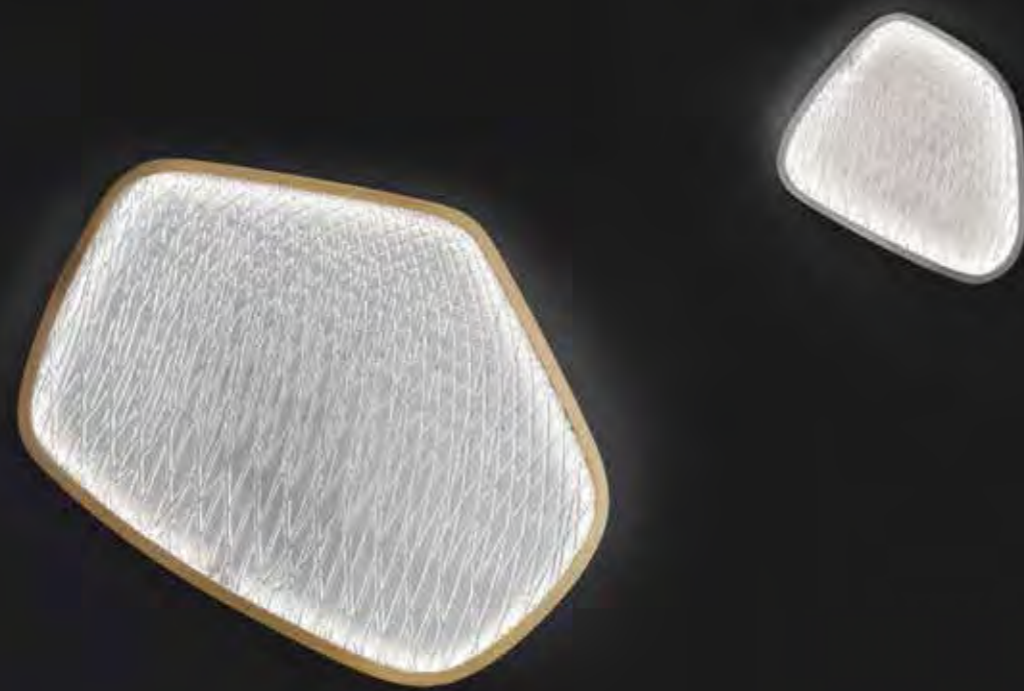

MONTATURA - FRAME

31
cromo
chrome

**DIFFUSORE IN CERAMICA
CERAMIC LAMPSHADE**

01
laccato bianco
lacquered white

56
oro/platino
gold/platinum

STUDIO TEAM

AXTRA

SILLUX