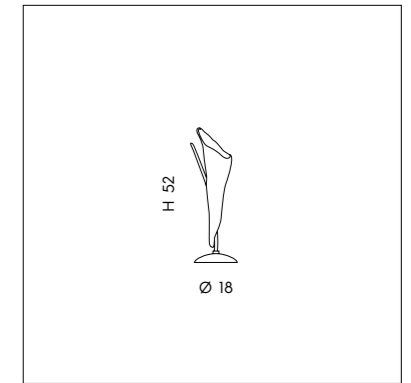

LT A/202
1 x max 77W E27
CE IP20