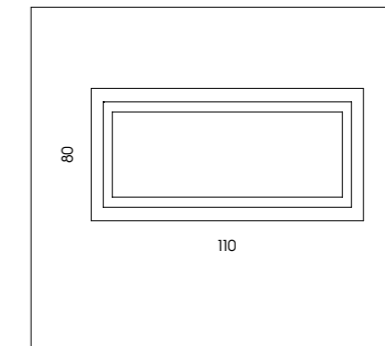

MONTATURA - FRAME

51 rosso rame
copper red
55 marrone antico
antiqued brown

CLAUDIO SACCON
VITTORIO BOT

NARCISO

S I L L U X

LS 1065/60

ED 1060/90/2
2 STRIP LED 22W 
1440 lumen 3000K

ED 1060/90/3
3 STRIP LED 36W 
2355 lumen 3000K