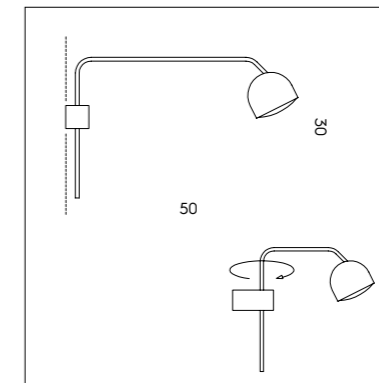

LP 6/310 A
7W LED
765 lumen - 3000K
CE IP20