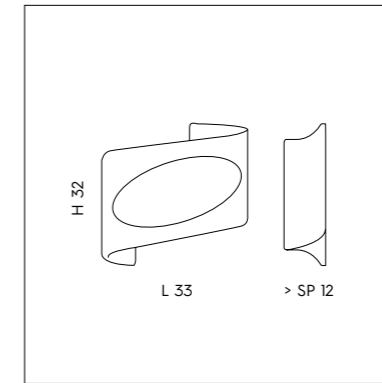

SILLUX

LS 4/226
 2 x max 46W E27
 CE IP20

LS 5/226
 2 x max 57W E27
 CE IP20

LS P/226
 3 x max 57W E27
 CE IP20

SP 8/226
 2 x max 77W E27
 CE IP20

LP 6/226 C
 1 x max 77W E27
 CE IP20

LP 6/226 D
 1 x max 77W E27
 CE IP20