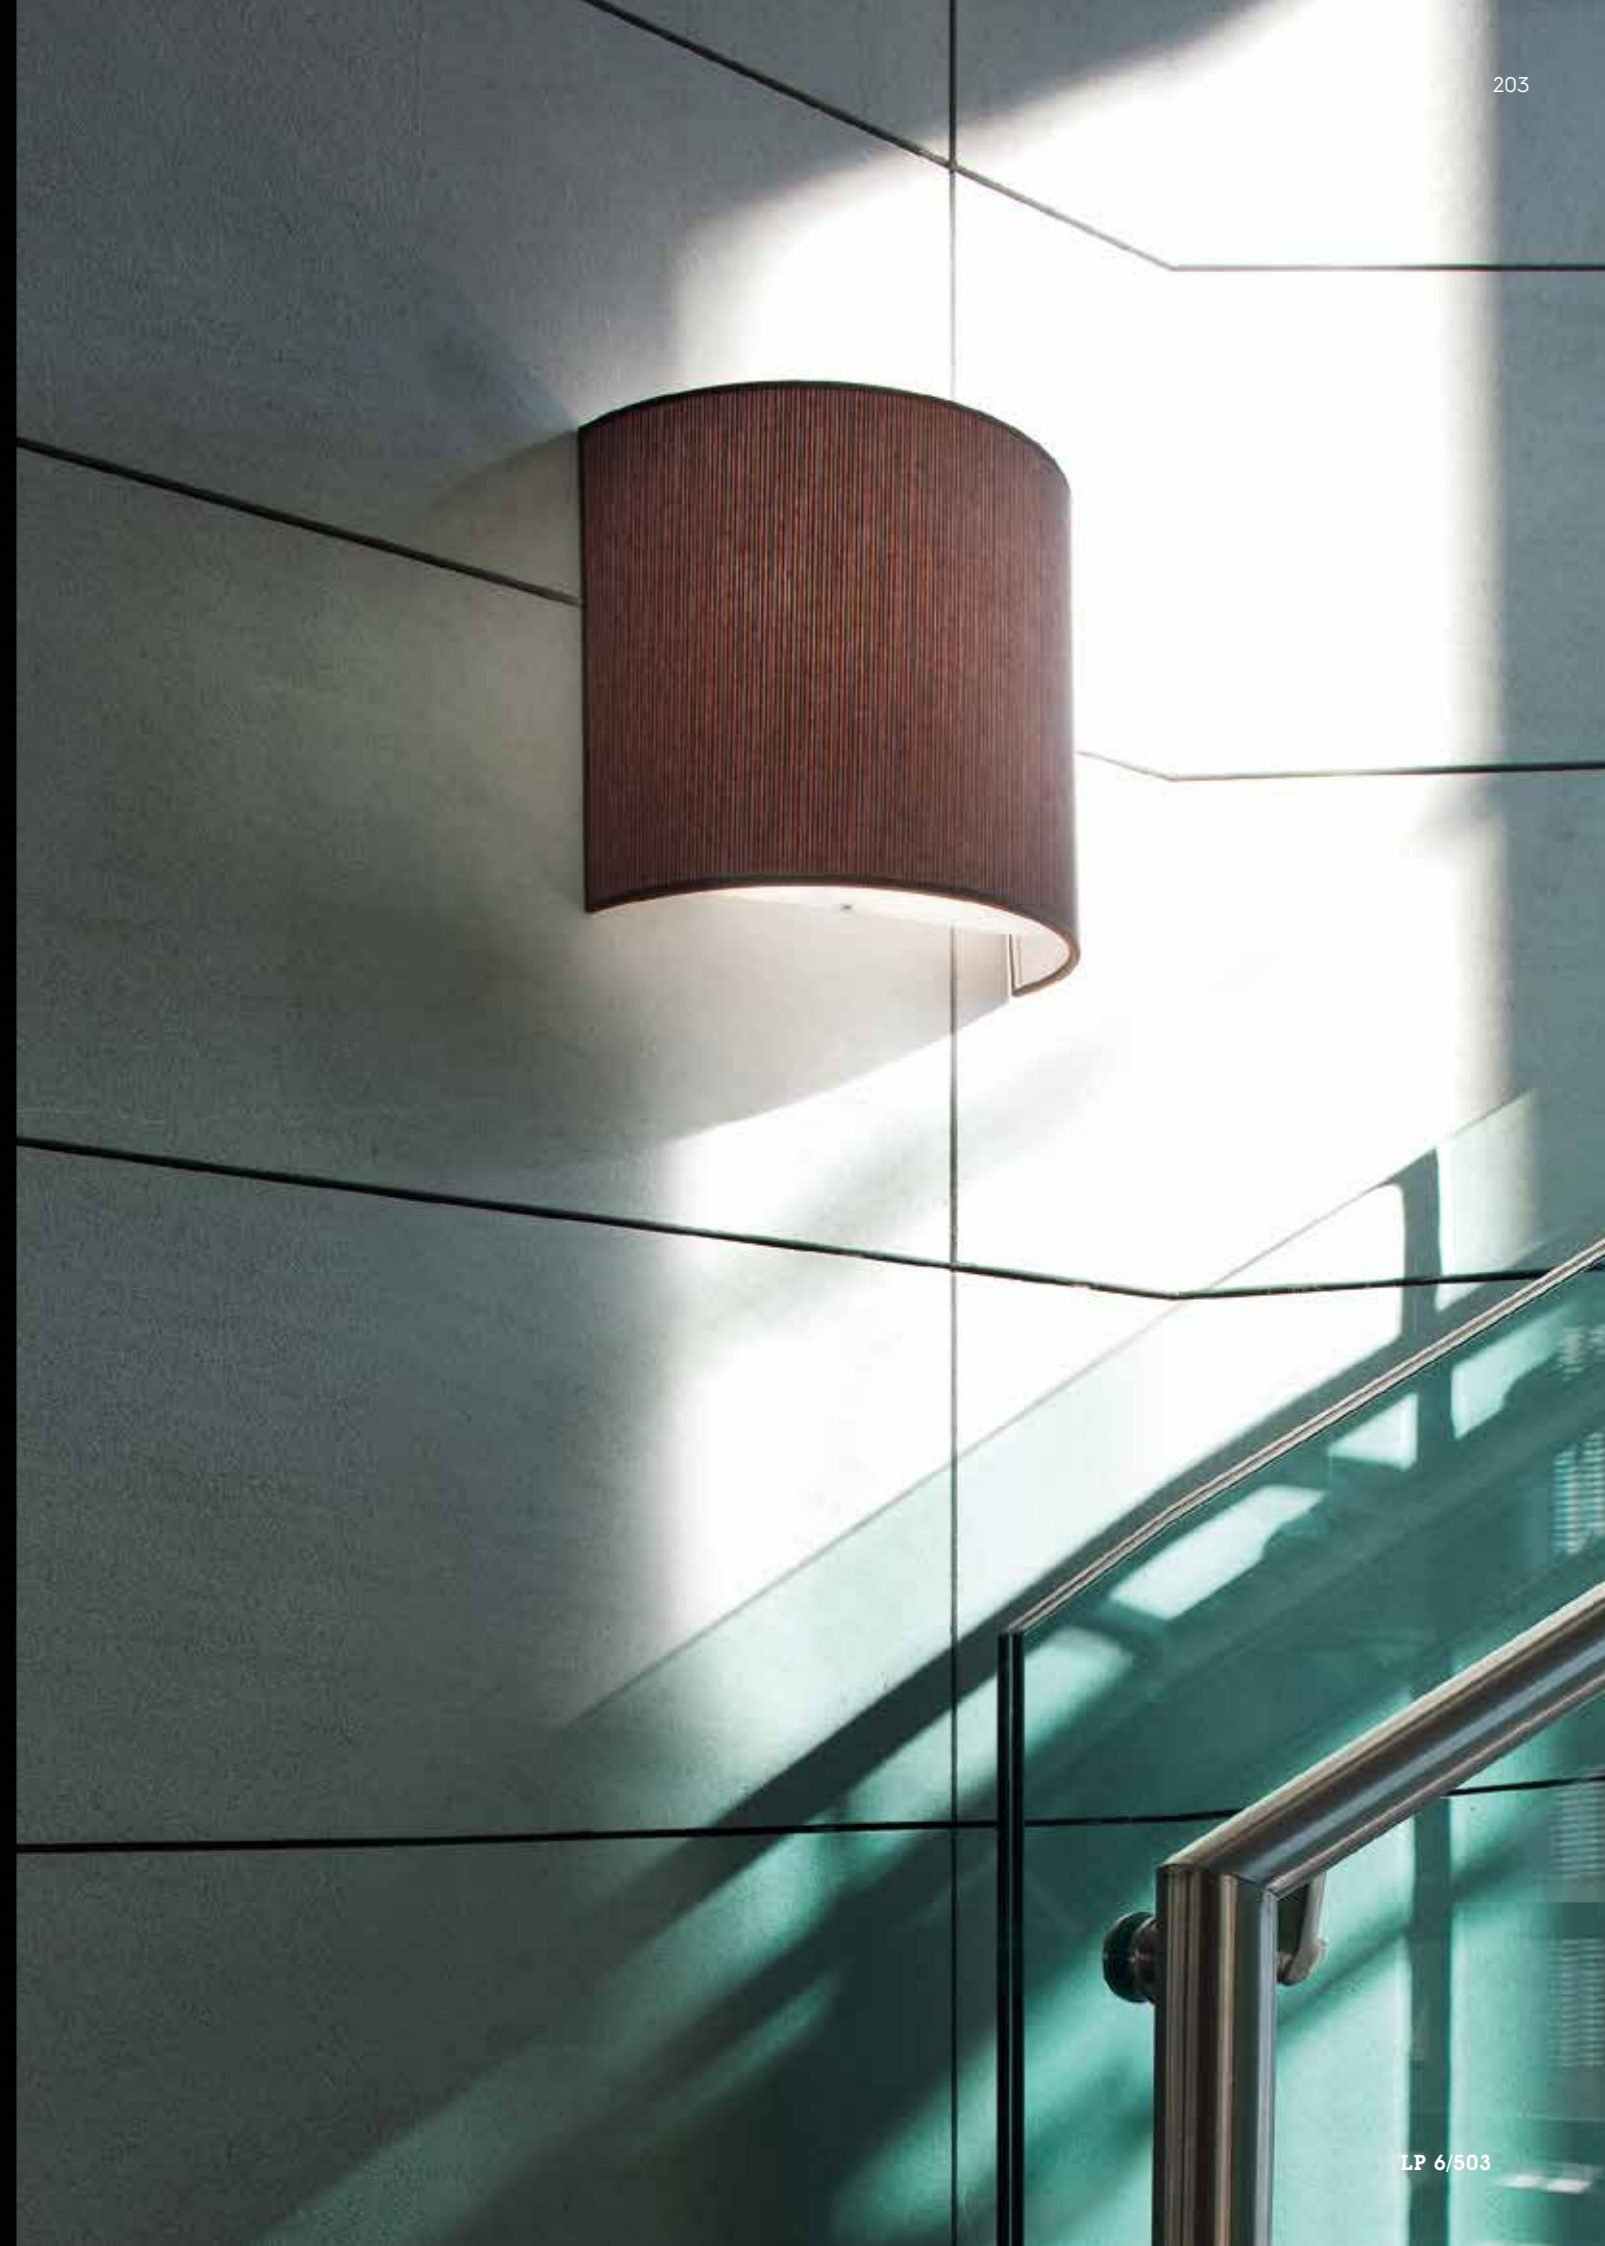

MONTATURA - FRAME

31/47 cromo/nickel chrome/nickel	47 nickel metallizzato metallized nickel

CIERRESTUDIO

SAINT LOUIS

SILLUX

LT 1/503

SAINT LOUIS

LS 5/503-L