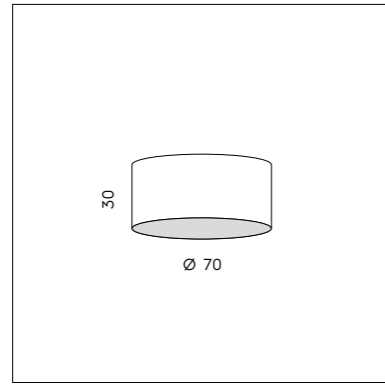

LS 5/503-L
3 x max 46W E27
CE IP20 ▽