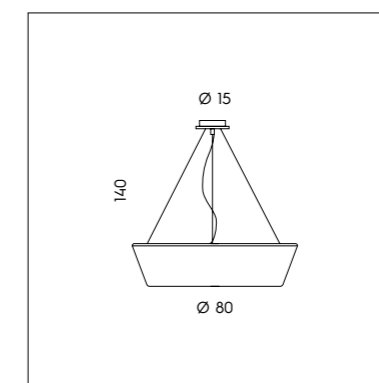

LS 5/307
3 x max 57W E27 
CE 

LP 6/307 A
1 x max 80W R7s  78mm
CE 

LP 6/307 B
1 x max 46 W E14 
CE 

LP 6/307 C
1 x max 46W E14 
+ LED 1,2W \approx 110 lumen 3000K
CE 

LT 1/307
1 x max 46W E14 
CE 

SP 7/307
2 x max 46W E27 
CE 