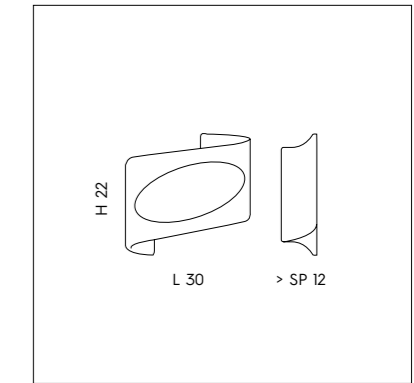

SILLUX

LS 4/226
 2 x max 46W E27
 CE IP20

LS 5/226
 2 x max 57W E27
 CE IP20

LS P/226
 3 x max 57W E27
 CE IP20

SP 8/226
 2 x max 77W E27
 CE IP20

LP 6/226 C
 1 x max 77W E27
 CE IP20

LP 6/226 D
 1 x max 77W E27
 CE IP20