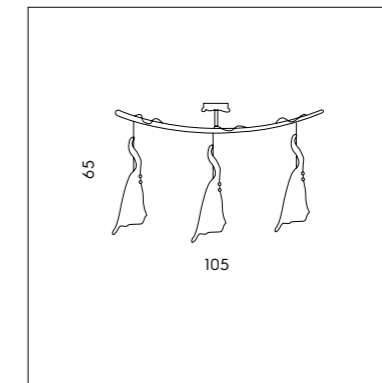

LS 5/202
3 x max 46W E14
CE IP20