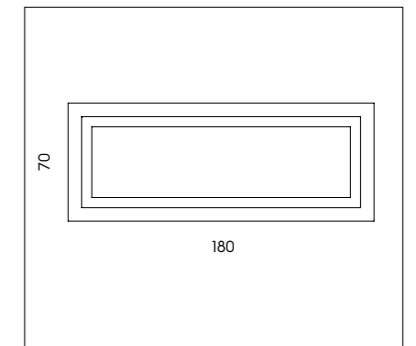

ED 1060/180/2
2 STRIP LED 40W
2620 lumen 3000K