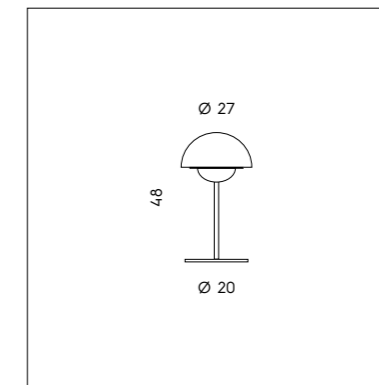

PI 3/335

LT 1/335
1 x max 77W E27
CE IP20